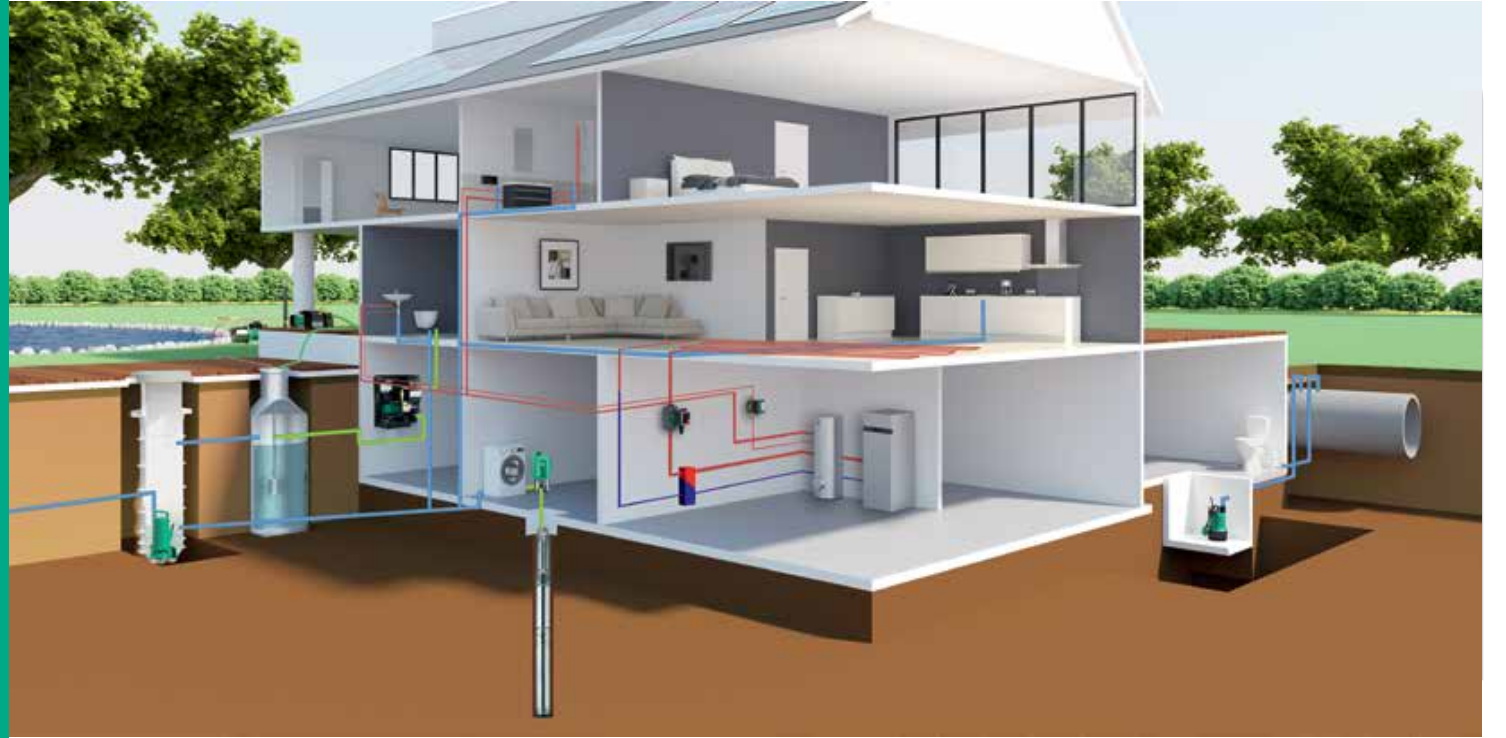

Pioneering for You

wilo

Wilo Türkiye Domestik Ürün Fiyat Listesi

15.01.2024 tarihinden itibaren geçerlidir.

Domestik Fiyat Listesi/2024-1

15.01.2024

Ürün Kodu	Ürün Adı	Liste Fiyatı EUR
2083117	90° çıkış dirseği G11/2"	24
2854401	SEVİYE FLATÖRÜ	28
3337634	HiControl1	178
2850801	Initial AQUA SPG 25-3.45	446
2850802	Initial AQUA SPG 25-9.45	740
2850803	Initial AQUA SPG 50-3.45	620
2850804	Initial AQUA SPG 50-9.45	901
2851547	INITIAL CONTROL SPS 4-44	492
2851548	INITIAL CONTROL SPS 4-47	505
2851549	INITIAL CONTROL SPS 5-56	595
2928795	Initial Control SPS Silence 5-58	514
2925215	Initial AQUA MSH 50-305M	971
2925216	Initial AQUA MSH 80-407M	1.300
4232691	Atmos Pico 25/1-4	158
4232692	Atmos Pico 15/1-6	158
4232693	Atmos Pico 25/1-6 (130 mm)	181
4232694	Atmos Pico 25/1-6	181
4232695	Atmos Pico 30/1-6	195
4232696	Atmos Pico 25/1-8	248
4232697	Atmos Pico 30/1-8	267
2851897	Initial COE1-MSV 406	1.586
2851903	Initial COE1-MSV 408 M	1.639
2855411	Initial COE1-MSV 408 T	1.639
2851904	Initial COE1-MSV 410	1.721
2850812	Initial COE2-MSH 407	2.874
2850809	Initial COE2-MSV 406	3.116
2850813	Initial COE2-MSH 408	3.130
2850810	Initial COE2-MSV 408 M	3.250
2855412	Initial COE2-MSV 408 T	3.250
2850811	Initial COE2-MSV 410	3.384
2925214	Initial Control PV 50 M	309
2851545	INITIAL CONTROL SPG 3-45	398
2851546	INITIAL CONTROL SPG 9-45	773
2850805	Initial AQUA SPS 25-4.47	707
2850806	Initial AQUA SPS 25-5.56	745
2850807	Initial AQUA SPS 50-4.47	772
2850808	Initial AQUA SPS 50-5.56	888
2850814	Initial Drain 10.7	151
2928805	Initial Drain Compact 13.8	245
2925219	Initial Drain Inox 10.7	407
2925217	Initial Drain HP 5.40	417
2925218	Initial Drain HP 7.30	441
2925230	Initial Grinder 7.20 T	1.267
2925229	Initial Grinder 7.20 M	1.280
2927519	Initial Hi-Smart 2-304-3/16/M/E-1,1	6.323
2927520	Initial Hi-Smart 2-305-3/16/M/E-1,5	6.591
2927521	Initial Hi-Smart 2-306-3/16/M/E-2,2	7.129
2927522	Initial Hi-Smart 2-307-3/16/M/E-2,2	7.397
2927523	Initial Hi-Smart 2-308-3/16/T/E-3	7.773
2927526	Initial Hi-Smart 2-405-3/16/T/E-3	8.202
2927527	Initial Hi-Smart 2-406-3/16/T/E-3	8.337
2927524	Initial Hi-Smart 2-309-3/16/T/E-3	8.202
2927528	Initial Hi-Smart 2-407-3/16/T/E-4	8.604
2927525	Initial Hi-Smart 2-310-3/16/T/E-4	8.472
2850791	Initial JET-SPG 3-45	261
2928793	Initial Jet SPS Mini 3.46	254
2850789	Initial JET-SPS 4-44	393