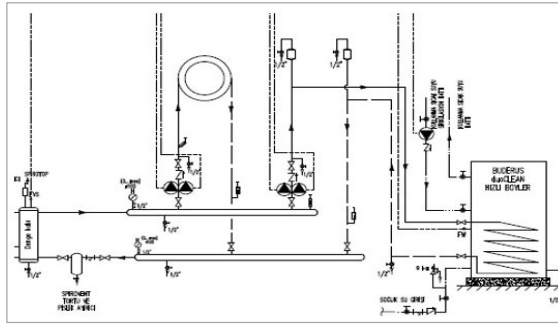

RC310 : Kumanda Paneli
MC110 : Sistem Kumanda Paneli
BC30E : Kumanda Paneli Arayüzü
MC400 : Kaskad Modülü
MM100 : Zon Kontrol Modülü
R5313 : Kumanda Paneli
FM-CM : Kaskad Modülü
FM-MW : Boyler Zon Kontrol Modülü
FV/FZ : Isıtma Devresi Duyar Elemanı
BDE : Boyler Sıcaklık Duyar Elemanı

Notlar:

1. Listemizdeki kaskad yapılan kazanların kapasiteleri aynıdır. Farklı kapasitelerle de kaskad yapılabilir (200kW+250kW gibi)
2. KB372 ve KB472 serisi kazanlarda maksimum 16 adete kadar kaskad uygulaması yapılabilir. 8 adet üzerindeki kaskad uygulamalarında lütfen firmamıza da
3. Yer tipi kazanlarda kullanılmasa zorunlu emniyet ekipmanları ve diğer aksesuarlar için ilgili fiyat listeleri ve kazan teknik dökümanlarına bakınız.
4. Baca sistemi, gaz vanası, kapatma vanaları, çekvalf, zon pompaları, üç yollu vana, genleşme tankı, denge kabı vb. diğer ekipmanlar ayrıca tedarik edilmelidir.
5. Tavsiye edilen satış fiyatlarıdır ve Bosch Termoteknik fiyat listeleri ve maddeleri konusunda her türlü değişikliği yapma hakkına sahiptir.
6. Fiyatlarımıza % 20 KDV ilave edilecektir.