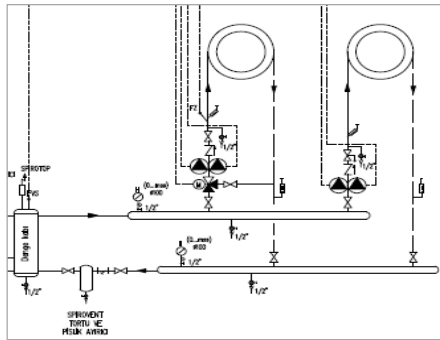

RC310 : Kumanda Paneli
MC110 : Sistem Kumanda Paneli
BC30E : Kumanda Paneli Arayüzü
MC400 : Kaskad Modülü
MM100 : Zon Kontrol Modülü
R5313 : Kumanda Paneli
FM-CM : Kaskad Modülü
FM-MM : Isıtma Zon Kontrol Modülü
FV/FZ : Isıtma Devresi Duyar Eleman

Notlar:

1. Listemizdeki kaskad yapılan kazanların kapasiteleri aynıdır. Farklı kapasitelerle de kaskad yapılabilir (200kW+250kW gibi)
2. KB372 ve KB472 serisi kazanlarda maksimum 16 adete kadar kaskad uygulaması yapılabilir. 8 adet üzerindeki kaskad uygulamalarında lütfen firmamıza da
3. Yer tipi kazanlarda kullanılması zorunlu emniyet ekipmanları ve diğer aksesuarlar için ilgili fiyat listeleri ve kazan teknik dökümanlarına bakınız.
4. Baca sistemi, gaz vanası, kapatma vanaları, çekvalf, zon pompaları, üç yollu vana, genleşme tankı, denge kabı vb. diğer ekipmanlar ayrıca tedarik edilmelidir.
5. Tavsiye edilen satış fiyatlarıdır ve Bosch Termosteknik fiyat listeleri ve maddeleri konusunda her türlü değişikliği yapma hakkına sahiptir.
6. Fiyatlarımıza % 20 KDV ilave edilecektir.