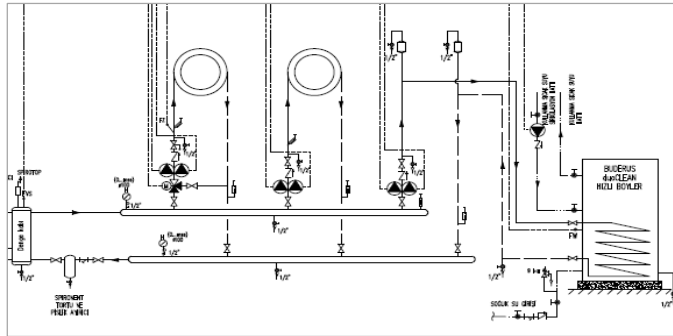

RC310 : Kumanda Paneli

MC110 : Sistem Kumanda Paneli

BC30E : Kumanda Paneli Arayüzü

MC400 : Kaskad Modülü

MM100 : Zon Kontrol Modülü

R5313 : Kumanda Paneli

FM-CM : Kaskad Modülü

FM-MM : Isıtma Zon Kontrol Modülü

FV/FZ : Isıtma Devresi/Duyar Elemanı

BDE : Boyler Sıcaklık Duyar Elemanı

Notlar:

1. Listemizdeki kaskad yapılan kazanların kapasiteleri aynıdır. Farklı kapasitelerle de kaskad yapılabilir (200kW+250kW gibi)
2. KB372 ve KB472 serisi kazanlarda maksimum 16 adete kadar kaskad uygulaması yapılabilir. 8 adet üzerindeki kaskad uygulamalarında lütfen firmamıza da
3. Yer tipi kazanlarda kullanılması zorunlu emniyet ekipmanları ve diğer aksesuarlar için ilgili fiyat listeleri ve kazan teknik dökümanlarına bakınız.
4. Baca sistemi, gaz vanası, kapatma vanaları, çekvalf, zon pompaları, üç yollu vana, genişleme tankı, denge kabı vb. diğer ekipmanlar ayrıca tedarik edilmelidir.
5. Tavsiye edilen satış fiyatlarıdır ve Bosch TerMOTEKNIK fiyat listeleri ve maddeleri konusunda her türlü değişikliği yapma hakkına sahiptir.
6. Fiyatlarımıza % 20 KDV ilave edilecektir.