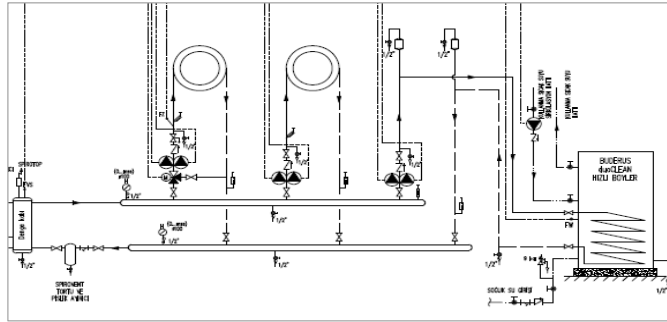

RC310 : Kumanda Paneli
MC400 : Kaskad Modülü
MM100 : Zon Kontrol Modülü
R5313 : Kumanda Paneli
R5310 : Ekranlı Panel
FM-CM : Kaskad Modülü
FM-MM : Isıtma Zon Kontrol Modülü
FV/FZ : Isıtma Devresi Duyar Eleman
BDE : Boyler Sıcaklık Duyar Elemanı

Notlar:

- 1- Sistem fiyatlarına duvar tipi yoğuşmalı kazanlar, Wilo Sirkülasyon Pompası, kumanda panelleri ve modülleri dahildir.
- 2- Baca sistemi, gaz vanası, kapatma vanaları, çekvalf, zon pompaları, üç yollu vana, genleşme tankı, denge kabı vb. diğer ekipmanlar ayrıca tedarik edilmelidir.
- 3- Tavsiye edilen satış fiyatlarıdır ve Bosch Termoteknik fiyat listeleri ve maddeleri konusunda her türlü değişikliği yapma hakkına sahiptir.
- 4- Fiyatlarımıza % 20 KDV ilave edilecektir.