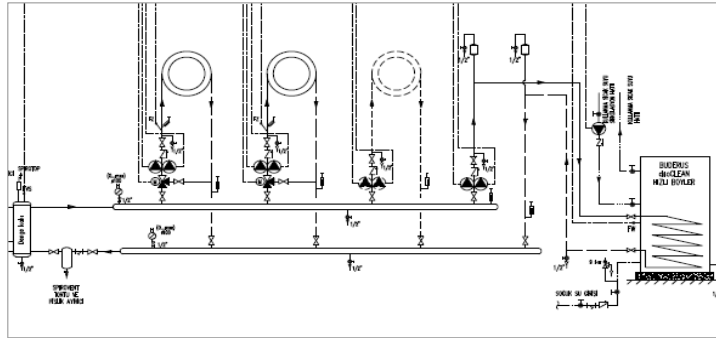

RC310 : Kumanda Paneli
MC400 : Kaskad Modülü
MM100 : Zon Kontrol Modülü
R5313 : Kumanda Paneli
R5310 : Ekranlı Panel
FM-CM : Kaskad Modülü
FM-MM : Isıtma Zon Kontrol Modülü
FV/FZ : Isıtma Devresi Duyar Eleman
BDE : Boyler Sıcaklık Duyar Elemanı

Notlar:

- 1- Sistem fiyatlarına duvar tipi yoğuşmalı kazanlar, Wilo Sirkülasyon Pompası, kumanda panelleri ve modülleri dahildir.
- 2- Baca sistemi, gaz vanası, kapatma vanaları, çekvalf, zon pompaları, üç yollu vana, genleşme tankı, denge kabı vb. diğer ekipmanlar ayrıca tedarik edilmelidir.
- 3- Tavsiye edilen satış fiyatlarıdır ve Bosch Termoteknik fiyat listeleri ve maddeleri konusunda her türlü değişikliği yapma hakkına sahiptir.
- 4- Fiyatlarımıza % 20 KDV ilave edilecektir.