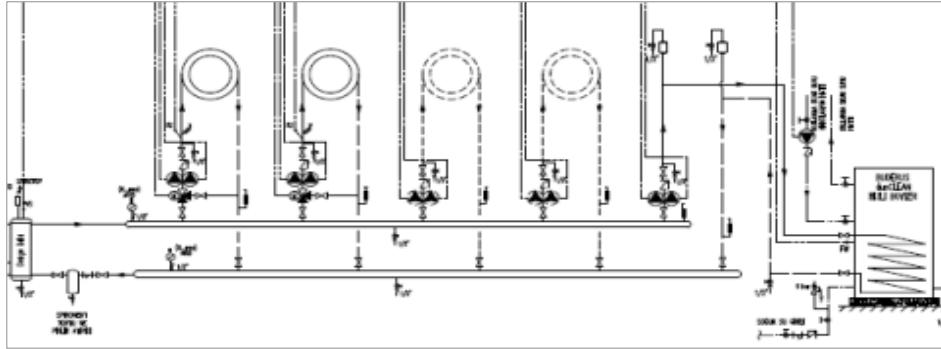

RC310 : Kumanda Paneli
MC110 : Sistem Kumanda Paneli
BC30E : Kumanda Paneli Arayüzü
MC400 : Kaskad Modülü
MM100 : Zon Kontrol Modülü
R5313 : Kumanda Paneli
FM-CM : Kaskad Modülü
FM-MM : Isıtma Zon Kontrol Modülü
FV/FZ : Isıtma Devresi Duyar Elemanı
BDE : Boyler Sıcaklık Duyar Elemanı

Notlar:

1. Listemizdeki kaskad yapılan kazanların kapasiteleri aynıdır. Farklı kapasitelerle de kaskad yapılabilir (395kW+470kW gibi)
2. GB402 serisi kazanlarda maksimum 16 adete kadar kaskad uygulaması yapılabilmektedir. 8 adet üzerindeki kaskad uygulamalarına lütfen firmamıza danışınız.
3. Yer tipi kazanlarda kullanılması zorunlu emniyet ekipmanları ve diğer aksesuarlar için ilgili fiyat listeleri ve kazan teknik dökümanlarına bakınız.
4. Baca sistemi, gaz vanası, kapatma vanaları, çekvalf, zon pompaları, üç yollu vana, genişleme tankı, denge kabı vb. diğer ekipmanlar ayrıca tedarik edilmelidir.
5. Tavsiye edilen satış fiyatlarıdır ve Bosch Termoteknik fiyat listeleri ve maddeleri konusunda her türlü değişikliği yapma hakkına sahiptir.
6. Fiyatlarımıza % 20 KDV ilave edilecektir.