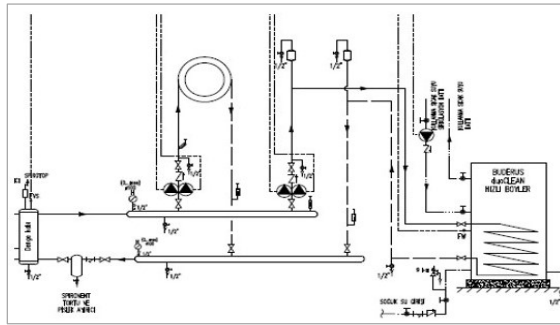

RC310 : Kumanda Paneli
MC400 : Kaskad Modülü
MM100 : Zon Kontrol Modülü
R5313 : Kumanda Paneli
FM-CM : Kaskad Modülü
FV/FZ : Isıtma Devresi Duyar Elemanı
BDE : Boyler Sıcaklık Duyar Elemanı

Notlar:

- 1- Sistem fiyatlarına duvar tipi yoğuşmalı kazanlar, Wilo Sirkülasyon Pompası, kumanda panelleri ve modülleri dahildir.
- 2- Baca sistemi, gaz vanası, kapatma vanaları, çekvalf, zon pompaları, üç yollu vana, genişleme tankı, denge kabı vb. diğer ekipmanlar ayrıca tedarik edilmelidir.
- 3- Tavsiye edilen satış fiyatlarıdır ve Bosch Termoteknik fiyat listeleri ve maddeleri konusunda her türlü değişikliği yapma hakkına sahiptir.
- 4- Fiyatlarımıza % 20 KDV ilave edilecektir.