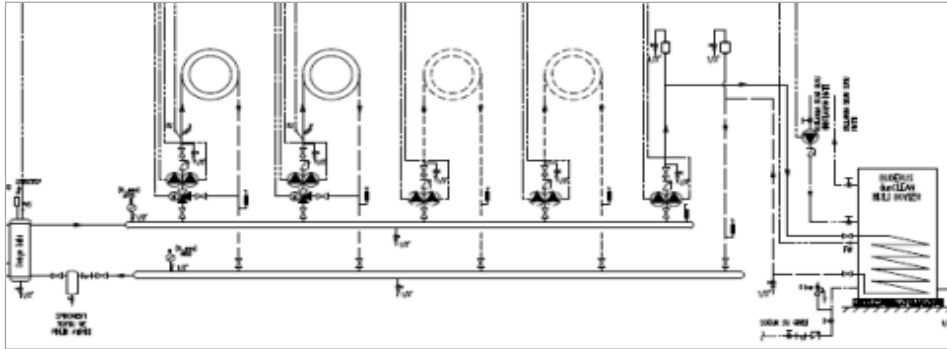

RC310 : Kumanda Paneli
MC110 : Sistem Kumanda Paneli
BC30E : Kumanda Paneli Arayüzü
MC400 : Kaskad Modülü
MM100 : Zon Kontrol Modülü
R5313 : Kumanda Paneli
FM-CM : Kaskad Modülü
FM-MM : Isıtma Zon Kontrol Modülü
FV/FZ : Isıtma Devresi Duyar Elemanı
BDE : Boyler Sıcaklık Duyar Elemanı

Notlar:

1. Listemizdeki kaskad yapılan kazanların kapasiteleri aynıdır. Farklı kapasitelerle de kaskad yapılabilir (200kW+250kW gibi)
2. KB372 ve KB472 serisi kazanlarda maksimum 16 adete kadar kaskad uygulaması yapılabilmektedir. 8 adet in üzerindeki kaskad uygulamalarında lütfen firmamıza da
3. Yer tipi kazanlarda kullanılması zorunlu emniyet ekipmanları ve diğer aksesuarlar için ilgili fiyat listeleri ve kazan teknik dökümanlarına bakınız.
4. Baca sistemi, gaz vanası, kapatma vanaları, çekvalf, zon pompaları, üç yollu vana, genleşme tankı, denge kabı vb. diğer ekipmanlar ayrıca tedarik edilmelidir.
5. Tavsiye edilen satış fiyatlarıdır ve Bosch Termodinamik fiyat listeleri ve maddeleri konusunda her türlü değişikliği yapma hakkına sahiptir.
6. Fiyatlarımıza % 20 KDV ilave edilecektir.