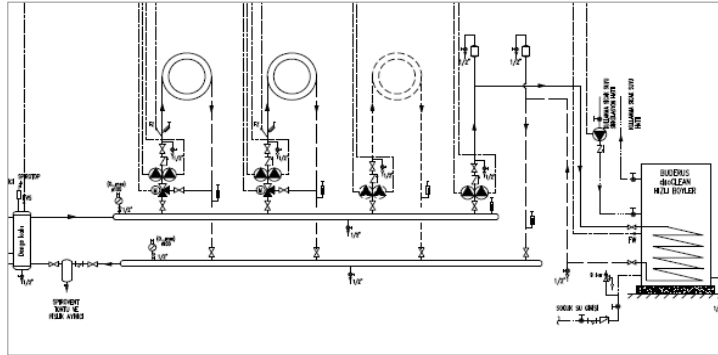

RC310 : Kumanda Paneli
MC110 : Sistem Kumanda Paneli
BC30E : Kumanda Paneli Arayüzü
MC400 : Kaskad Modülü
MM100 : Zon Kontrol Modülü
R5313 : Kumanda Paneli
FM-CM : Kaskad Modülü
FM-MM : Isıtma Zon Kontrol Modülü
FV/FZ : Isıtma Devresi Duyar Elemanı
BDE : Boyler Sıcaklık Duyar Elemanı

Notlar:

1. Listemizdeki kaskad yapılan kazanların kapasiteleri aynıdır. Farklı kapasitelerle de kaskad yapılabilir (395kW+470kW gibi)
2. GB402 serisi kazanlarda maksimum 16 adete kadar kaskad uygulaması yapılabilmektedir. 8 adet in üzerindeki kaskad uygulamalarında lütfen firmamıza danışınız.
3. Yer tipi kazanlarda kullanılması zorunlu emniyet ekipmanları ve diğer aksesuarlar için ilgili fiyat listeleri ve kazan teknik dökümanlarına bakınız.
4. Baca sistemi, gaz vanası, kapatma vanaları, çekvalf, zon pompaları, üç yollu vana, genişleme tankı, denge kabı vb. diğer ekipmanlar ayrıca tedarik edilmelidir.
5. Tavsiye edilen satış fiyatlarıdır ve Bosch Termoteknik fiyat listeleri ve maddeleri konusunda her türlü değişikliği yapma hakkına sahiptir.
6. Fiyatlarımıza % 20 KDV ilave edilecektir.