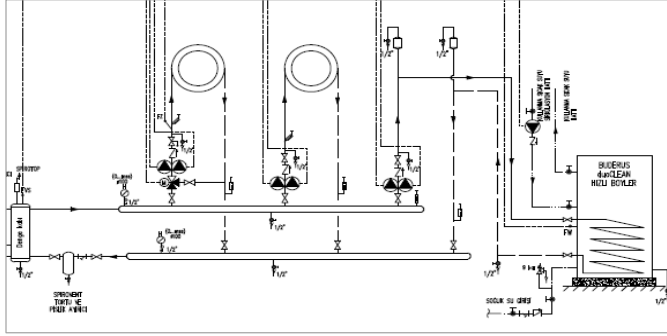

RC310 : Kumanda Paneli
MC110 : Sistem Kumanda Paneli
BC30E : Kumanda Paneli Arayüzü
MC400 : Kaskad Modülü
MM100 : Zon Kontrol Modülü
R5313 : Kumanda Paneli
FM-CM : Kaskad Modülü
FM-MM : Isıtma Zon Kontrol Modülü
FV/FZ : Isıtma Devresi Duyar Eleman
BDE : Boyler Sıcaklık Duyar Elemanı

Notlar:

1. Listemizdeki kaskad yapılan kazanların kapasiteleri aynıdır. Farklı kapasitelerle de kaskad yapılabilir (395kW+470kW gibi)
2. GB402 serisi kazanlarda maksimum 16 adete kadar kaskad uygulaması yapılabilmektedir. 8 adet in üzerindeki kaskad uygulamalarında lütfen firmamıza danışınız.
3. Yer tipi kazanlarda kullanılması zorunlu emniyet ekipmanları ve diğer aksesuarlar için ilgili fiyat listeleri ve kazan teknik dökümanlarına bakınız.
4. Baca sistemi, gaz vanası, kapatma vanaları, çekvalf, zon pompaları, üç yollu vana, genişleme tankı, denge kabı vb. diğer ekipmanlar ayrıca tedarik edilmelidir.
5. Tavsiye edilen satış fiyatlarıdır ve Bosch Termoteknik fiyat listeleri ve maddeleri konusunda her türlü değişikliği yapma hakkına sahiptir.
6. Fiyatlarımıza % 20 KDV ilave edilecektir.