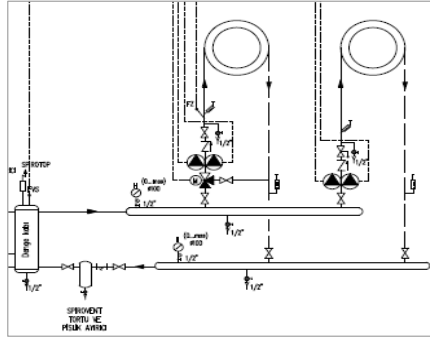

RC310 : Kumanda Paneli
MC110 : Sistem Kumanda Paneli
BC30E : Kumanda Paneli Arayüzü
MC400 : Kaskad Modülü
MM100 : Zon Kontrol Modülü
R5313 : Kumanda Paneli
FM-CM : Kaskad Modülü
FM-MM : Isıtma Zon Kontrol Modülü
FV/FZ : Isıtma Devresi Duyar Eleman

Notlar:

1. Listemizdeki kaskad yapılan kazanların kapasiteleri aynıdır. Farklı kapasitelerle de kaskad yapılabilir (395kW+470kW gibi)
2. GB402 serisi kazanlarda maksimum 16 adete kadar kaskad uygulaması yapılabilmektedir. 8 adet in üzerindeki kaskad uygulamalarında lütfen firmamıza danışınız.
3. Yer tipi kazanlarda kullanılması zorunlu emniyet ekipmanları ve diğer aksesuarlar için ilgili fiyat listeleri ve kazan teknik dökümanlarına bakınız.
4. Baca sistemi, gaz vanası, kapatma vanaları, çekvalf, zon pompaları, üç yollu vana, genişleme tankı, denge kabı vb. diğer ekipmanlar ayrıca tedarik edilmelidir.
5. Tavsiye edilen satış fiyatlarıdır ve Bosch Termoteknik fiyat listeleri ve maddeleri konusunda her türlü değişikliği yapma hakkına sahiptir.
6. Fiyatlarımıza % 20 KDV ilave edilecektir.