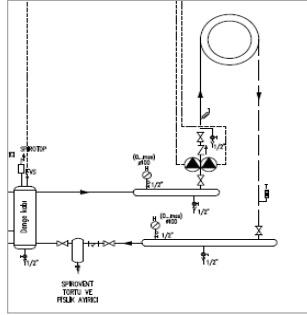

RC310 : Kumanda Paneli
MC110 : Sistem Kumanda Paneli
BC30E : Kumanda Paneli Arayüzü
MC400 : Kaskad Modülü
MM100 : Zon Kontrol Modülü
R5313 : Kumanda Paneli
FM-CM : Kaskad Modülü
FM-MM : Isıtma Zon Kontrol Modülü
FV/FZ : Isıtma Devresi Düyar Eleman

Notlar:

1. Listemizdeki kaskad yapılan kazanların kapasiteleri aynıdır. Farklı kapasitelerle de kaskad yapılabilir (395kW+470kW gibi)
2. GB402 serisi kazanlarda maksimum 16 adete kadar kaskad uygulaması yapılabilmektedir. 8 adet in üzerindeki kaskad uygulamalarında lütfen firmamıza danışınız.
3. Yer tipi kazanlarda kullanılması zorunlu emniyet ekipmanları ve diğer aksesuarlar için ilgili fiyat listeleri ve kazan teknik dökümanlarına bakınız.
4. Baca sistemi, gaz vanası, kapatma vanaları, çekvalf, zon pompaları, üç yollu vana, genleşme tankı, denge kabı vb. diğer ekipmanlar ayrıca tedarik edilmelidir.
5. Tavsiye edilen satış fiyatlarıdır ve Bosch Termoteknik fiyat listeleri ve maddeleri konusunda her türlü değişikliği yapma hakkına sahiptir.
6. Fiyatlarımıza % 20 KDV ilave edilecektir.