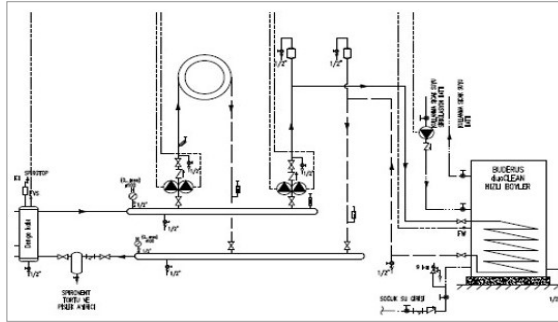

RC310 : Kumanda Paneli
MC110 : Sistem Kumanda Paneli
BC30E : Kumanda Paneli Arayüzü
MC400 : Kaskad Modülü
MM100 : Zon Kontrol Modülü
R5313 : Kumanda Paneli
FM-CM : Kaskad Modülü
FM-MW : Boyler Zon Kontrol Modülü
FV/FZ : Isıtma Devresi Duyar Eleman
BDE : Boyler Sıcaklık Duyar Elemanı

Notlar:

1. Listemizdeki kaskad yapılan kazanların kapasiteleri aynıdır. Farklı kapasitelerle de kaskad yapılabilir (395kW+470kW gibi)
2. GB402 serisi kazanlarda maksimum 16 adete kadar kaskad uygulaması yapılabilmektedir. 8 adet in üzerindeki kaskad uygulamalarında lütfen firmamıza danışınız.
3. Yer tipi kazanlarda kullanılması zorunlu emniyet ekipmanları ve diğer aksesuarlar için ilgili fiyat listeleri ve kazan teknik dökümanlarına bakınız.
4. Baca sistemi, gaz vanası, kapatma vanaları, çekvalf, zon pompaları, üç yollu vana, genişleme tankı, denge kabı vb. diğer ekipmanlar ayrıca tedarik edilmelidir.
5. Tavsiye edilen satış fiyatlarıdır ve Bosch Termoteknik fiyat listeleri ve maddeleri konusunda her türlü değişikliği yapma hakkına sahiptir.
6. Fiyatlarımıza % 20 KDV ilave edilecektir.