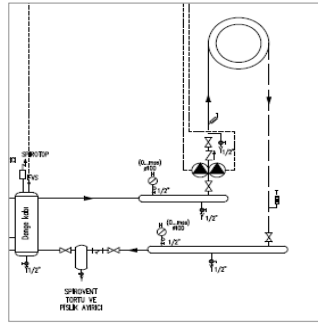

RC310 : Kumanda Paneli
MC110 : Sistem Kumanda Paneli
BC30E : Kumanda Paneli Arayüzü
MC400 : Kaskad Modülü
MM100 : Zon Kontrol Modülü
R5313 : Kumanda Paneli
FM-CM : Kaskad Modülü
FM-MM : Isıtma Zon Kontrol Modülü
FV/FZ : Isıtma DevresiDuyar Eleman

Notlar:

1. Listemizdeki kaskad yapılan kazanların kapasiteleri aynıdır. Farklı kapasitelerle de kaskad yapılabilir (200kW+250kW gibi)
2. KB372 ve KB472 serisi kazanlarda maksimum 16 adete kadar kaskad uygulaması yapılabilir. 8 adet üzerindeki kaskad uygulamalarında lütfen firmamıza da
3. Yer tipi kazanlarda kullanılması zorunlu emniyet ekipmanları ve diğer aksesuarlar için ilgili fiyat listeleri ve kazan teknik dökümanlarına bakınız.
4. Baca sistemi, gaz vanası, kapatma vanaları, çekvalf, zon pompaları, üç yollu vana, genleşme tankı, denge kabı vb. diğer ekipmanlar ayrıca tedarik edilmelidir.
5. Tavsiye edilen satış fiyatlarıdır ve Bosch Termodinamik fiyat listeleri ve maddeleri konusunda her türlü değişikliği yapma hakkına sahiptir.
6. Fiyatlarımıza % 20 KDV ilave edilecektir.