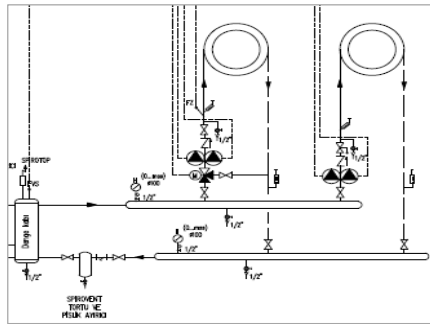

Notlar:

1- Sistem fiyatlarına duvar tipi yoğuşmalı kazanlar, Wilo Sirkülasyon Pompası, kumanda panelleri ve modülleri dahildir.

2- Baca sistemi, gaz vanası, kapatma vanaları, çekvalf, zon pompaları, üç yollu vana, genleşme tankı, denge kabı vb. diğer ekipmanlar ayrıca tedarik edilmelidir.