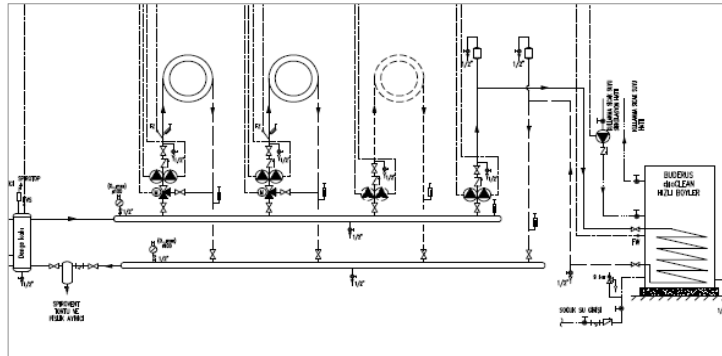

RC310 : Kumanda Paneli

MC110 : Sistem Kumanda Paneli

BC30E : Kumanda Paneli Arayüzü

MC400 : Kaskad Modülü

MM100 : Zon Kontrol Modülü

R5313 : Kumanda Paneli

FM-CM : Kaskad Modülü

FM-MM : Isıtma Zon Kontrol Modülü

FV/FZ : Isıtma Devresi Duyar Elemanı

BDE : Boyler Sıcaklık Duyar Elemanı

Notlar:

1. Listemizdeki kaskad yapılan kazanların kapasiteleri aynıdır. Farklı kapasitelerle de kaskad yapılabilir (200kW+250kW gibi)
2. KB372 ve KB472 serisi kazanlarda maksimum 16 adete kadar kaskad uygulaması yapılabilir. 8 adet üzerindeki kaskad uygulamalarında lütfen firmamıza da
3. Yer tipi kazanlarda kullanılması zorunlu emniyet ekipmanları ve diğer aksesuarlar için ilgili fiyat listeleri ve kazan teknik dökümanlarına bakınız.
4. Baca sistemi, gaz vanası, kapatma vanaları, çekvalf, zon pompaları, üç yollu vana, genleşme tankı, denge kabı vb. diğer ekipmanlar ayrıca tedarik edilmelidir.
5. Tavsiye edilen satış fiyatlarıdır ve Bosch Termodinamik fiyat listeleri ve maddeleri konusunda her türlü değişikliği yapma hakkına sahiptir.
6. Fiyatlarımıza % 20 KDV ilave edilecektir.