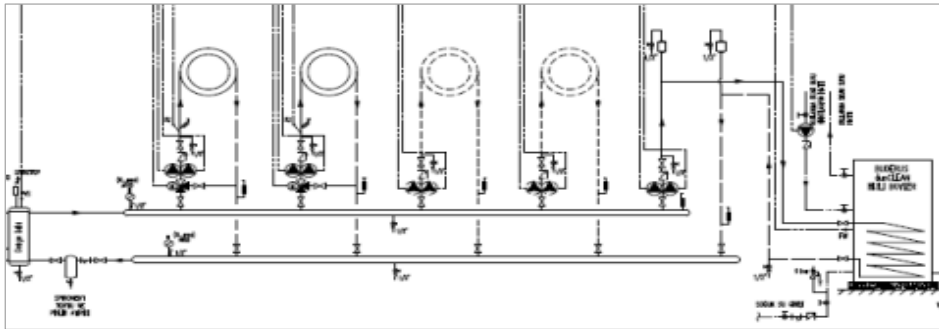

RC310 : Kumanda Paneli
MC400 : Kaskad Modülü
MM100 : Zon Kontrol Modülü
R5313 : Kumanda Paneli
R5310 : Ekranlı Panel
FM-CM : Kaskad Modülü
FM-MM : Isıtma Zon Kontrol Modülü
FV/FZ : Isıtma Devresi Duyar Elemanı
BDE : Boyler Sıcaklık Duyar Elemanı

Notlar:

- 1- Sistem fiyatlarına duvar tipi yoğuşmalı kazanlar, Wilo Sirkülasyon Pompası, kumanda panelleri ve modülleri dahildir.
- 2- Baca sistemi, gaz vanası, kapatma vanaları, çekvalf, zon pompaları, üç yollu vana, genişleme tankı, denge kabı vb. diğer ekipmanlar ayrıca tedarik edilmelidir.
- 3- Tavsiye edilen satış fiyatlarıdır ve Bosch Termoteknik fiyat listeleri ve maddeleri konusunda her türlü değişikliği yapma hakkına sahiptir.
- 4- Fiyatlarımıza % 20 KDV ilave edilecektir.