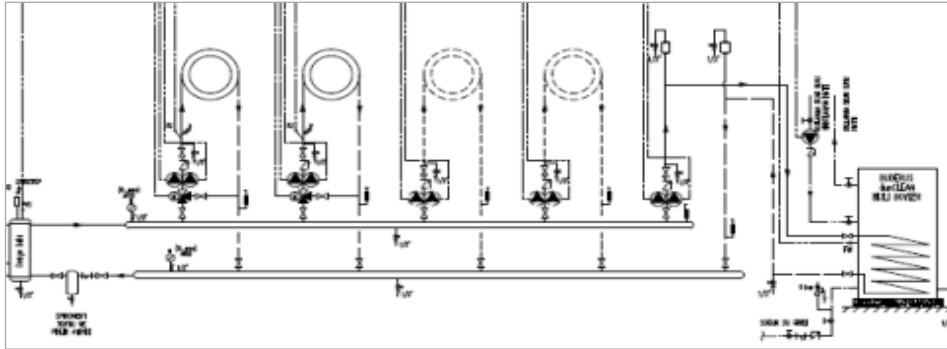

RC310 : Kumanda Paneli
MC110 : Sistem Kumanda Paneli
BC30E : Kumanda Paneli Arayüzü
MC400 : Kaskad Modülü
MM100 : Zon Kontrol Modülü
R5313 : Kumanda Paneli
FM-CM : Kaskad Modülü
FM-MM : Isıtma Zon Kontrol Modülü
FV/FZ : Isıtma Devresi Duyar Elemanı
BDE : Boyler Sıcaklık Duyar Elemanı

Notlar:

- 1- Listemizdeki kaskad yapılan kazanların kapasiteleri aynıdır. Farklı kapasitelerle de kaskad yapılabilir (200kW+250kW gibi)
- 2- KB372 ve KB472 serisi kazanlarda maksimum 16 adete kadar kaskad uygulaması yapılabilmektedir. 8 adetini üzerindeki kaskad uygulamalarında lütfen firmamıza da
- 3- Yer tipi kazanlarda kullanılması zorunlu emniyet ekipmanları ve diğer aksesuarlar için ilgili fiyat listeleri ve kazan teknik dökümanlarına bakınız.
- 4- Baca sistemi, gaz vanası, kapatma vanaları, çekvalf, zon pompaları, üç yollu vana, genleşme tankı, denge kabı vb. diğer ekipmanlar ayrıca tedarik edilmelidir.
- 5- Tavsiye edilen satış fiyatlarıdır ve Bosch Termodinamik fiyat listeleri ve maddeleri konusunda her türlü değişikliği yapma hakkına sahiptir.
- 6- Fiyatlarımıza % 18 KDV ilave edilecektir.