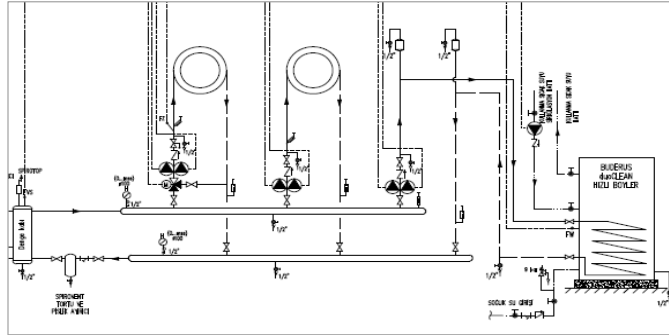

RC310 : Kumanda Paneli
MC110 : Sistem Kumanda Paneli
BC30E : Kumanda Paneli Arayüzü
MC400 : Kaskad Modülü
MM100 : Zon Kontrol Modülü
R5313 : Kumanda Paneli
FM-CM : Kaskad Modülü
FM-MM : Isıtma Zon Kontrol Modülü
FV/FZ : Isıtma Devresi Duyar Eleman
BDE : Boyler Sıcaklık Duyar Elemanı

Notlar:

1. Listemizdeki kaskad yapılan kazanların kapasiteleri aynıdır. Farklı kapasitelerle de kaskad yapılabilir (395kW+470kW gibi)
2. GB402 serisi kazanlarda maksimum 16 adete kadar kaskad uygulaması yapılabilmektedir. 8 adet in üzerindeki kaskad uygulamalarında lütfen firmamıza danışınız.
3. Yer tipi kazanlarda kullanılması zorunlu emniyet ekipmanları ve diğer aksesuarlar için ilgili fiyat listeleri ve kazan teknik dökümanlarına bakınız.
4. Baca sistemi, gaz vanası, kapatma vanaları, çekvalf, zon pompaları, üç yollu vana, genişleme tankı, denge kabı vb. diğer ekipmanlar ayrıca tedarik edilmelidir.
5. Tavsiye edilen satış fiyatlarıdır ve Bosch Termoteknik fiyat listeleri ve maddeleri konusunda her türlü değişikliği yapma hakkına sahiptir.
6. Fiyatlarımıza % 18 KDV ilave edilecektir.