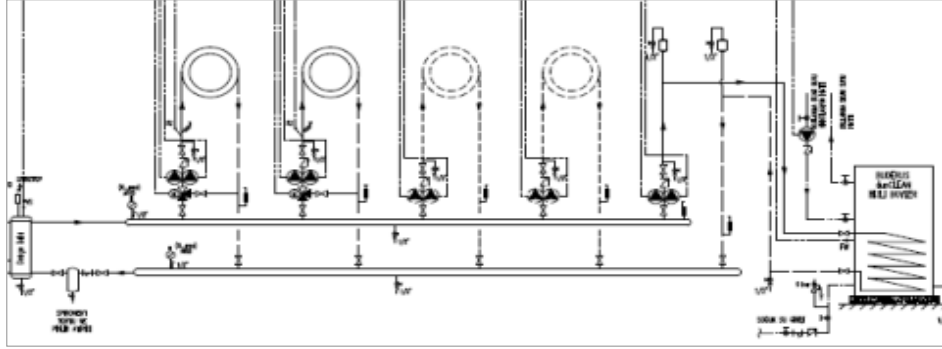

RC310 : Kumanda Paneli
MC110 : Sistem Kumanda Paneli
BC30E : Kumanda Paneli Arayüzü
MC400 : Kaskad Modülü
MM100 : Zon Kontrol Modülü
R5313 : Kumanda Paneli
FM-CM : Kaskad Modülü
FM-MM : Isıtma Zon Kontrol Modülü
FV/FZ : Isıtma Devresi Duyar Elemanı
BDE : Boyler Sıcaklık Duyar Elemanı

Notlar:

1. Listemizdeki kaskad yapılan kazanların kapasiteleri aynıdır. Farklı kapasitelerle de kaskad yapılabilir (395kW+470kW gibi)
2. GB402 serisi kazanlarda maksimum 16 adete kadar kaskad uygulaması yapılabilmektedir. 8 adet in üzerindeki kaskad uygulamalarında lütfen firmamıza danışınız.
3. Yer tipi kazanlarda kullanılması zorunlu emniyet ekipmanları ve diğer aksesuarlar için ilgili fiyat listeleri ve kazan teknik dökümanlarına bakınız.
4. Baca sistemi, gaz vanası, kapatma vanaları, çekvalf, zon pompaları, üç yollu vana, genişleme tankı, denge kabı vb. diğer ekipmanlar ayrıca tedarik edilmelidir.
5. Tavsiye edilen satış fiyatlarıdır ve Bosch Termoteknik fiyat listeleri ve maddeleri konusunda her türlü değişikliği yapma hakkına sahiptir.
6. Fiyatlarımıza % 18 KDV ilave edilecektir.