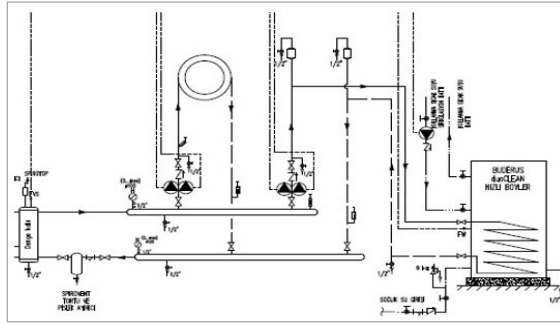

RC310 : Kumanda Paneli

MC400 : Kaskad Modülü

MM100 : Zon Kontrol Modülü

R5313 : Kumanda Paneli

FM-CM : Kaskad Modülü

FV/FZ : Isıtma Devresi Duyar Eleman

BDE : Boyler Sıcaklık Duyar Elemanı

Notlar:

- 1- Sistem fiyatlarına duvar tipi yoğuşmalı kazanlar, Wilo Sirkülasyon Pompası, kumanda panelleri ve modülleri dahildir.
- 2- Baca sistemi, gaz vanası, kapatma vanaları, çekvalf, zon pompaları, üç yollu vana, genişleme tankı, denge kabı vb. diğer ekipmanlar ayrıca tedarik edilmelidir.
- 3- Tavsiye edilen satış fiyatlarıdır ve Bosch Termoteknik fiyat listeleri ve maddeleri konusunda her türlü değişikliği yapma hakkına sahiptir.
- 4- Fiyatlarımıza % 18 KDV ilave edilecektir.