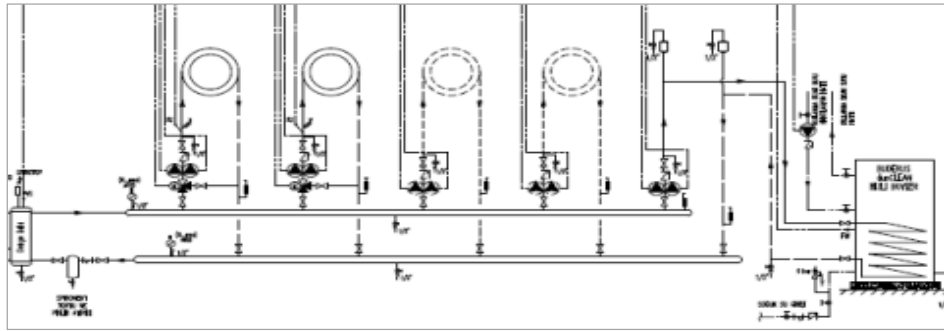

RC310 : Kumanda Paneli
MC400 : Kaskad Modülü
MM100 : Zon Kontrol Modülü
R5313 : Kumanda Paneli
R5310 : Ekransız Panel
FM-CM : Kaskad Modülü
FM-MM : Isıtma Zon Kontrol Modülü
FV/FZ : Isıtma Devresi Duyar Elemanı
BDE : Boyler Sıcaklık Duyar Elemanı

Notlar:

- 1- Sistem fiyatlarına duvar tipi yoğuşmalı kazanlar, Wilo Sirkülasyon Pompası, kumanda panelleri ve modülleri dahildir.
- 2- Baca sistemi, gaz vanası, kapatma vanaları, çekvalf, zon pompaları, üç yollu vana, genişleme tankı, denge kabı vb. diğer ekipmanlar ayrıca tedarik edilmelidir.
- 3- Tavsiye edilen satış fiyatlarıdır ve Bosch TerMOTEKNIK fiyat listeleri ve maddeleri konusunda her türlü değişikliği yapma hakkına sahiptir.
- 4- Fiyatlarımıza % 18 KDV ilave edilecektir.