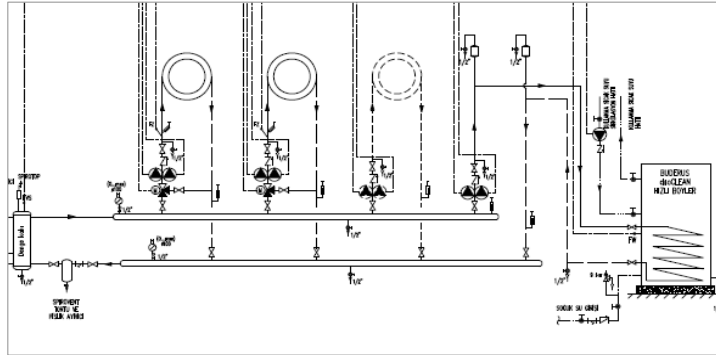

RC310 : Kumanda Paneli
MC110 : Sistem Kumanda Paneli
BC30E : Kumanda Paneli Arayüzü
MC400 : Kaskad Modülü
MM100 : Zon Kontrol Modülü
R5313 : Kumanda Paneli
FM-CM : Kaskad Modülü
FM-MM : Isıtma Zon Kontrol Modülü
FV/FZ : Isıtma Devresi Duyar Elemanı
BDE : Boyler Sıcaklık Duyar Elemanı

Notlar:

1. Listemizdeki kaskad yapılan kazanların kapasiteleri aynıdır. Farklı kapasitelerle de kaskad yapılabilir (395kW+470kW gibi)
2. GB402 serisi kazanlarda maksimum 16 adete kadar kaskad uygulaması yapılabilmektedir. 8 adetini üzerindeki kaskad uygulamalarına lütfen firmamıza danışınız.
3. Yer tipi kazanlarda kullanılması zorunlu emniyet ekipmanları ve diğer aksesuarlar için ilgili fiyat listeleri ve kazan teknik dökümanlarına bakınız.
4. Baca sistemi, gaz vanası, kapatma vanaları, çekvalf, zon pompaları, üç yollu vana, genişleme tankı, denge kabı vb. diğer ekipmanlar ayrıca tedarik edilmelidir.
5. Tavsiye edilen satış fiyatlarıdır ve Bosch Termoteknik fiyat listeleri ve maddeleri konusunda her türlü değişikliği yapma hakkına sahiptir.
6. Fiyatlarımıza % 18 KDV ilave edilecektir.