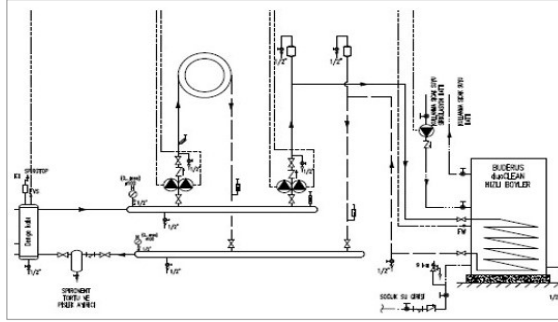

RC310 : Kumanda Paneli
MC110 : Sistem Kumanda Paneli
BC30E : Kumanda Paneli Arayüzü
MC400 : Kaskad Modülü
MM100 : Zon Kontrol Modülü
R5313 : Kumanda Paneli
FM-CM : Kaskad Modülü
FM-MW : Boyler Zon Kontrol Modülü
FV/FZ : Isıtma Devresi Duyar Eleman
BDE : Boyler Sıcaklık Duyar Elemanı

Notlar:

1. Listemizdeki kaskad yapılan kazanların kapasiteleri aynıdır. Farklı kapasitelerle de kaskad yapılabilir (395kW+470kW gibi)
2. GB402 serisi kazanlarda maksimum 16 adete kadar kaskad uygulaması yapılabilmektedir. 8 adet in üzerindeki kaskad uygulamaları lütfen firmamıza danışınız.
3. Yer tipi kazanlarda kullanılması zorunlu emniyet ekipmanları ve diğer aksesuarlar için ilgili fiyat listeleri ve kazan teknik dökümanlarına bakınız.
4. Baca sistemi, gaz vanası, kapatma vanaları, çekvalf, zon pompaları, üç yollu vana, genişleme tankı, denge kabı vb. diğer ekipmanlar ayrıca tedarik edilmelidir.
5. Tavsiye edilen satış fiyatlarıdır ve Bosch Termoteknik fiyat listeleri ve maddeleri konusunda her türlü değişikliği yapma hakkına sahiptir.
6. Fiyatlarımıza % 18 KDV ilave edilecektir.