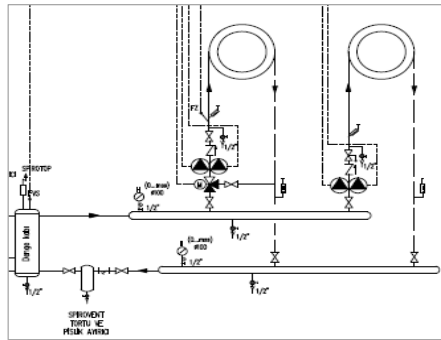

FV/FZ : Isıtma DevresiDuyar Eleman

Notlar:

- Listemizdeki kaskad yapılan kazanların kapasiteleri aynıdır. Farklı kapasitelerle de kaskad yapılabilir (200kW+250kW gibi)
- KB372 ve KB472 serisi kazanlarda maksimum 16 adete kadar kaskad uygulaması yapılabilir. 8 adet üzerindeki kaskad uygulamalarında lütfen firmamıza da
- Yer tipi kazanlarda kullanılması zorunlu emniyet ekipmanları ve diğer aksesuarlar için ilgili fiyat listeleri ve kazan teknik dökümanlarına bakınız.
- Baca sistemi, gaz vanası, kapatma vanaları, çekvalf, zon pompaları, üç yollu vana, genleşme tankı, denge kabı vb. diğer ekipmanlar ayrıca tedarik edilmelidir.
- Tavsiye edilen satış fiyatlarıdır ve Bosch Termosteknik fiyat listeleri ve maddeleri konusunda her türlü değişikliği yapma hakkına sahiptir.
- Fiyatlarımıza % 18 KDV ilave edilecektir.