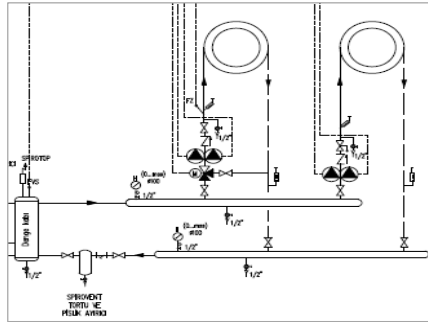

RC310 : Kumanda Paneli
MC400 : Kaskad Modülü
MM100 : Zon Kontrol Modülü
R5313 : Kumanda Paneli
R5310 : Ekranlı Panel
FM-CM : Kaskad Modülü
FM-MM : Isıtma Zon Kontrol Modülü
FV/FZ : Isıtma DevresiDuyar Eleman

Notlar:

- 1- Sistem fiyatlarına duvar tipi yoğuşmalı kazanlar, Wilo Sirkülasyon Pompası, kumanda panelleri ve modülleri dahildir.
- 2- Baca sistemi, gaz vanası, kapatma vanaları, çekvalf, zon pompaları, üç yollu vana, genleşme tankı, denge kabı vb. diğer ekipmanlar ayrıca tedarik edilmelidir.
- 3- Tavsiye edilen satış fiyatlarıdır ve Bosch Termosteknik fiyat listeleri ve maddeleri konusunda her türlü değişikliği yapma hakkına sahiptir.
- 4- Fiyatlarımıza % 18 KDV ilave edilecektir.