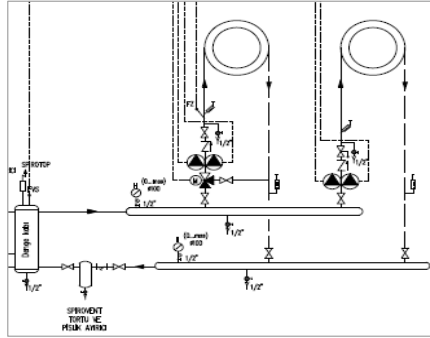

RC310 : Kumanda Paneli
MC110 : Sistem Kumanda Paneli
BC30E : Kumanda Paneli Arayüzü
MC400 : Kaskad Modülü
MM100 : Zon Kontrol Modülü
R5313 : Kumanda Paneli
FM-CM : Kaskad Modülü
FM-MM : Isıtma Zon Kontrol Modülü
FV/FZ : Isıtma Devresi Duyar Eleman

Notlar:

1. Listemizdeki kaskad yapılan kazanların kapasiteleri aynıdır. Farklı kapasitelerle de kaskad yapılabilir (395kW+470kW gibi)
2. GB402 serisi kazanlarda maksimum 16 adete kadar kaskad uygulaması yapılabilmektedir. 8 adetin üzerindeki kaskad uygulamalarında lütfen firmamıza danışınız.
3. Yer tipi kazanlarda kullanılması zorunlu emniyet ekipmanları ve diğer aksesuarlar için ilgili fiyat listeleri ve kazan teknik dökümanlarına bakınız.
4. Baca sistemi, gaz vanası, kapatma vanaları, çekvalf, zon pompaları, üç yollu vana, genişleme tankı, denge kabı vb. diğer ekipmanlar ayrıca tedarik edilmelidir.
5. Tavsiye edilen satış fiyatlarıdır ve Bosch Termoteknik fiyat listeleri ve maddeleri konusunda her türlü değişikliği yapma hakkına sahiptir.
6. Fiyatlarımıza % 18 KDV ilave edilecektir.