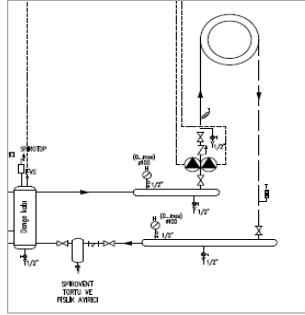

RC310 : Kumanda Paneli
MC110 : Sistem Kumanda Paneli
BC30E : Kumanda Paneli Arayüzü
MC400 : Kaskad Modülü
MM100 : Zon Kontrol Modülü
R5313 : Kumanda Paneli
FM-CM : Kaskad Modülü
FM-MM : Isıtma Zon Kontrol Modülü
FV/FZ : Isıtma DevresiDuyar Eleman

Notlar:

1. Listemizdeki kaskad yapılan kazanların kapasiteleri aynıdır. Farklı kapasitelerle de kaskad yapılabilir (395kW+470kW gibi)
2. GB402 serisi kazanlarda maksimum 16 adete kadar kaskad uygulaması yapılabilmektedir. 8 adet üzerindeki kaskad uygulamalarında lütfen firmamıza danışınız.
3. Yer tipi kazanlarda kullanılması zorunlu emniyet ekipmanları ve diğer aksesuarlar için ilgili fiyat listeleri ve kazan teknik dökümanlarına bakınız.
4. Baca sistemi, gaz vanası, kapatma vanaları, çekvalf, zon pompaları, üç yollu vana, genleşme tankı, denge kabı vb. diğer ekipmanlar ayrıca tedarik edilmelidir.
5. Tavsiye edilen satış fiyatlarıdır ve Bosch Termodinamik fiyat listeleri ve maddeleri konusunda her türlü değişikliği yapma hakkına sahiptir.
6. Fiyatlarımıza % 18 KDV ilave edilecektir.