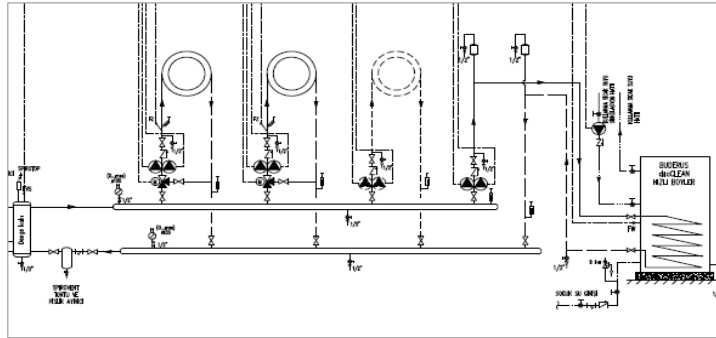

RC310 : Kumanda Paneli
MC400 : Kaskad Modülü
MM100 : Zon Kontrol Modülü
R5313 : Kumanda Paneli
R5310 : Ekranlı Panel
FM-CM : Kaskad Modülü
FM-MM : Isıtma Zon Kontrol Modülü
FV/FZ : Isıtma Devresi Duyar Elemanı
BDE : Boyler Sıcaklık Duyar Elemanı

Notlar:

- 1- Sistem fiyatlarına duvar tipi yoğuşmalı kazanlar, Wilo Sirkülasyon Pompası, kumanda panelleri ve modülleri dahildir.
- 2- Baca sistemi, gaz vanası, kapatma vanaları, çekvalf, zon pompaları, üç yollu vana, genişleme tankı, denge kabı vb. diğer ekipmanlar ayrıca tedarik edilmelidir.
- 3- Tavsiye edilen satış fiyatlarıdır ve Bosch TerMOTEKNIK fiyat listeleri ve maddeleri konusunda her türlü değişikliği yapma hakkına sahiptir.
- 4- Fiyatlarımıza % 18 KDV ilave edilecektir.