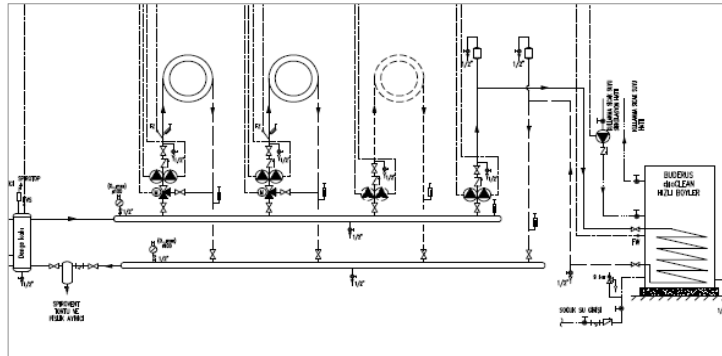

RC310 : Kumanda Paneli

MC110 : Sistem Kumanda Paneli

BC30E : Kumanda Paneli Arayüzü

MC400 : Kaskad Modülü

MM100 : Zon Kontrol Modülü

R5313 : Kumanda Paneli

FM-CM : Kaskad Modülü

FM-MM : Isıtma Zon Kontrol Modülü

FV/FZ : Isıtma Devresi Duyar Elemanı

BDE : Boyler Sıcaklık Duyar Elemanı

Notlar:

- 1- Listemizdeki kaskad yapılan kazanların kapasiteleri aynıdır. Farklı kapasitelerle de kaskad yapılabilir (200kW+250kW gibi)
- 2- KB372 ve KB472 serisi kazanlarda maksimum 16 adete kadar kaskad uygulaması yapılabilir. 8 adet üzerindeki kaskad uygulamalarında lütfen firmamıza danışınız.
- 3- Yer tipi kazanlarda kullanılması zorunlu emniyet ekipmanları ve diğer aksesuarlar için ilgili fiyat listeleri ve kazan teknik dökümanlarına bakınız.
- 4- Baca sistemi, gaz vanası, kapatma vanaları, çekvalf, zon pompaları, üç yollu vana, genleşme tankı, denge kabı vb. diğer ekipmanlar ayrıca tedarik edilmelidir.
- 5- Tavsiye edilen satış fiyatlarıdır ve Bosch Termoteknik fiyat listeleri ve maddeleri konusunda her türlü değişikliği yapma hakkına sahiptir.
- 6- Fiyatlarımıza % 18 KDV ilave edilecektir.