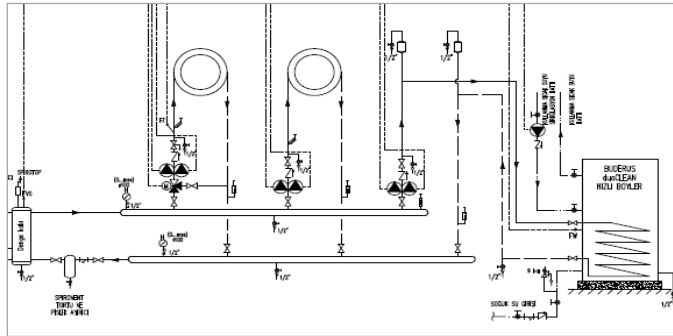

RC310 : Kumanda Paneli
MC110 : Sistem Kumanda Paneli
BC30E : Kumanda Paneli Arayüzü
MC400 : Kaskad Modülü
MM100 : Zon Kontrol Modülü
R5313 : Kumanda Paneli
FM-CM : Kaskad Modülü
FM-MM : Isıtma Zon Kontrol Modülü
FV/FZ : Isıtma Devresi Duyar Elemanı
BDE : Boyler Sıcaklık Duyar Elemanı

Notlar:

1. Listemizdeki kaskad yapılan kazanların kapasiteleri aynıdır. Farklı kapasitelerle de kaskad yapılabilir (200kW+250kW gibi)
2. KB372 ve KB472 serisi kazanlarda maksimum 16 adete kadar kaskad uygulaması yapılabilir. 8 adet üzerindeki kaskad uygulamalarında lütfen firmamıza danışınız.
3. Yer tipi kazanlarda kullanılmasında zorunlu emniyet ekipmanları ve diğer aksesuarlar için ilgili fiyat listeleri ve kazan teknik dökümanlarına bakınız.
4. Baca sistemi, gaz vanası, kapatma vanaları, çekvalf, zon pompaları, üç yollu vana, genleşme tankı, denge kabı vb. diğer ekipmanlar ayrıca tedarik edilmelidir.
5. Tavsiye edilen satış fiyatlarıdır ve Bosch TerMOTEKNIK fiyat listeleri ve maddeleri konusunda her türlü değişikliği yapma hakkına sahiptir.
6. Fiyatlarımıza % 18 KDV ilave edilecektir.