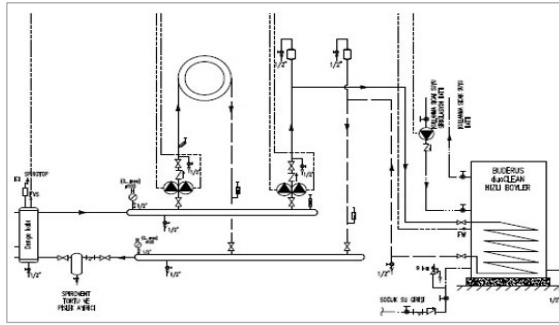

RC310 : Kumanda Paneli
MC110 : Sistem Kumanda Paneli
BC30E : Kumanda Paneli Arayüzü
MC400 : Kaskad Modülü
MM100 : Zon Kontrol Modülü
R5313 : Kumanda Paneli
FM-CM : Kaskad Modülü
FM-MW : Boyler Zon Kontrol Modülü
FV/FZ : Isıtma DevresiDuyar Elemanı
BDE : Boyler Sıcaklık Duyar Elemanı

Notlar:

1. Listemizdeki kaskad yapılan kazanların kapasiteleri aynıdır. Farklı kapasitelerle de kaskad yapılabilir (200kW+250kW gibi)
2. KB372 ve KB472 serisi kazanlarda maksimum 16 adete kadar kaskad uygulaması yapılabilir. 8 adet üzerindeki kaskad uygulamalarında lütfen firmamıza danışınız.
3. Yer tipi kazanlarda kullanılması zorunlu emniyet ekipmanları ve diğer aksesuarlar için ilgili fiyat listeleri ve kazan teknik dökümanlarına bakınız.
4. Baca sistemi, gaz vanası, kapatma vanaları, çekvalf, zon pompaları, üç yollu vana, genleşme tankı, denge kabı vb. diğer ekipmanlar ayrıca tedarik edilmelidir.
5. Tavsiye edilen satış fiyatlarıdır ve Bosch Termoteknik fiyat listeleri ve maddeleri konusunda her türlü değişikliği yapma hakkına sahiptir.
6. Fiyatlarımıza % 18 KDV ilave edilecektir.