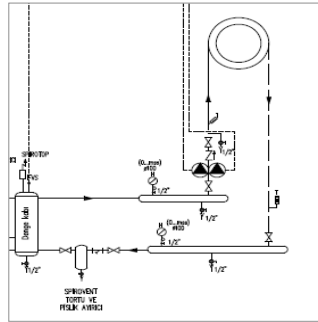

RC310 : Kumanda Paneli
MC110 : Sistem Kumanda Paneli
BC30E : Kumanda Paneli Arayüzü
MC400 : Kaskad Modülü
MM100 : Zon Kontrol Modülü
R5313 : Kumanda Paneli
FM-CM : Kaskad Modülü
FM-MM : Isıtma Zon Kontrol Modülü
FV/FZ : Isıtma DevresiDuyar Eleman

Notlar:

1. Listemizdeki kaskad yapılan kazanların kapasiteleri aynıdır. Farklı kapasitelerle de kaskad yapılabilir (200kW+250kW gibi)
2. KB372 ve KB472 serisi kazanlarda maksimum 16 adete kadar kaskad uygulaması yapılabilir. 8 adet üzerindeki kaskad uygulamalarında lütfen firmamıza da
3. Yer tipi kazanlarda kullanılması zorunlu emniyet ekipmanları ve diğer aksesuarlar için ilgili fiyat listeleri ve kazan teknik dökümanlarına bakınız.
4. Baca sistemi, gaz vanası, kapatma vanaları, çekvalf, zon pompaları, üç yollu vana, genleşme tankı, denge kabı vb. diğer ekipmanlar ayrıca tedarik edilmelidir.
5. Tavsiye edilen satış fiyatlarıdır ve Bosch Termodinamik fiyat listeleri ve maddeleri konusunda her türlü değişikliği yapma hakkına sahiptir.
6. Fiyatlarımıza % 18 KDV ilave edilecektir.