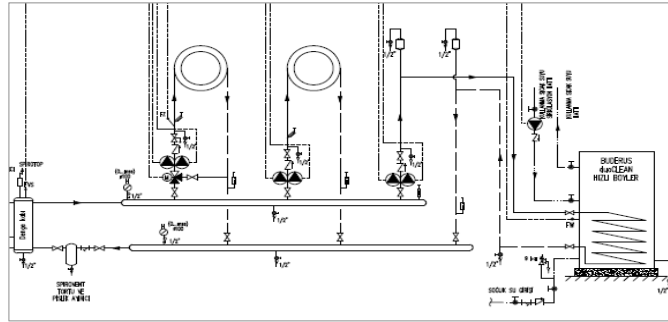

RC310 : Kumanda Paneli
MC400 : Kaskad Modülü
MM100 : Zon Kontrol Modülü
R5313 : Kumanda Paneli
R5310 : Ekransız Panel
FM-CM : Kaskad Modülü
FM-MM : Isıtma Zon Kontrol Modülü
FV/FZ : Isıtma Devresi Duyar Elemanı
BDE : Boyler Sıcaklık Duyar Elemanı

Notlar:

- 1- Sistem fiyatlarına duvar tipi yoğuşmalı kazanlar, Wilo Sirkülasyon Pompası, kumanda panelleri ve modülleri dahildir.
- 2- Baca sistemi, gaz vanası, kapatma vanaları, çekvalf, zon pompaları, üç yollu vana, genleşme tankı, denge kabı vb. diğer ekipmanlar ayrıca tedarik edilmelidir.
- 3- Tavsiye edilen satış fiyatlarıdır ve Bosch TerMOTEKNIK fiyat listeleri ve maddeleri konusunda her türlü değişikliği yapma hakkına sahiptir.
- 4- Fiyatlarımıza % 18 KDV ilave edilecektir.