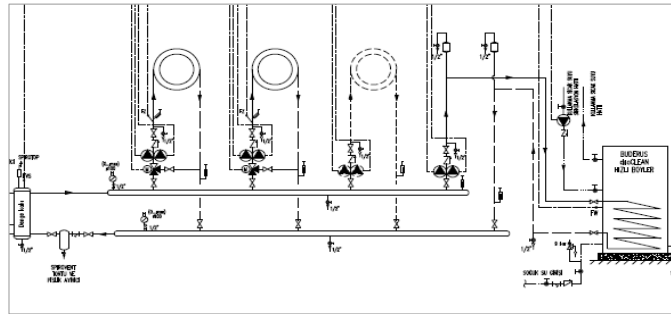

KAPASİTE (Kcal/h)	ADET	KAZANLAR	ALTERNATİF - 1 EMS Serisi Panel ve Modüller	FİYAT	ALTERNATİF - 2 4000 Serisi Panel ve Modüller	FİYAT	ALTERNATİF - 3 5000 Serisi Panel ve Modüller	FİYAT
86.000	1	GB162-100	RC310 + 3 x MM100 + FV/FZ + AS1	3.820 EUR	R4121 + FM442 + AS1	4.025 EUR	R5313 + FM-MM	4.305 EUR
172.000	2	GB162-100	RC310 + MC400 + 4 x MM100 + FV/FZ	7.405 EUR	R4323 + FM456 + FM441 + FV/FZ	7.380 EUR	R5313 + FM-CM + FM-MM	7.890 EUR
258.000	3	GB162-100	RC310 + MC400 + 4 x MM100 + FV/FZ	10.405 EUR	R4323 + FM457 + FM441 + FV/FZ	10.500 EUR	R5313 + FM-CM + FM-MM	10.890 EUR
344.000	4	GB162-100	RC310 + MC400 + 4 x MM100 + FV/FZ	13.405 EUR	R4323 + FM457 + FM441 + FV/FZ	13.500 EUR	R5313 + FM-CM + FM-MM	13.890 EUR
430.000	5	GB162-100	RC310 + 3 x MC400 + 4 x MM100 + FV/FZ	17.295 EUR	R4323 + FM456 + FM457 + FM441 + FV/FZ	16.930 EUR	R5313 + FM-CM + FM-MM	16.890 EUR
516.000	6	GB162-100	RC310 + 3 x MC400 + 4 x MM100 + FV/FZ	20.295 EUR	R4323 + FM456 + FM457 + FM441 + FV/FZ	19.930 EUR	R5313 + 2 x FM-CM + FM-MM	20.475 EUR
688.000	8	GB162-100	RC310 + 3 x MC400 + 4 x MM100 + FV/FZ	26.295 EUR	R4323 + 2 x FM457 + FM441 + FV/FZ	26.050 EUR	R5313 + 2 x FM-CM + FM-MM	26.475 EUR
860.000	10	GB162-100	RC310 + 4 x MC400 + 4 x MM100 + FV/FZ	32.740 EUR	R4323 + 3 x MCM10 + FM441 + FM442	32.590 EUR	R5313 + 3 x FM-CM + FM-MM	33.060 EUR
1.032.000	12	GB162-100	RC310 + 4 x MC400 + 4 x MM100 + FV/FZ	38.740 EUR	R4323 + 3 x MCM10 + FM441 + FM442	38.590 EUR	R5313 + 3 x FM-CM + FM-MM	39.060 EUR
1.204.000	14	GB162-100	RC310 + 5 x MC400 + 4 x MM100 + FV/FZ	45.185 EUR	R4323 + 4 x MCM10 + FM441 + FM442	45.060 EUR	R5313 + 4 x FM-CM + FM-MM	45.645 EUR
1.376.000	16	GB162-100	RC310 + 5 x MC400 + 4 x MM100 + FV/FZ	51.185 EUR	R4323 + 4 x MCM10 + FM441 + FM442	51.060 EUR	R5313 + 4 x FM-CM + FM-MM	51.645 EUR

Notlar:

- 1- Sistem fiyatlarına duvar tipi yoğuşmalı kazanlar, UPM GEO Sirkülasyon Pompası, kumanda panelleri ve modülleri dahildir.
- 2- Baca sistemi, gaz vanası, kapatma vanaları, çekvalf, zon pompaları, üç yollu vana, genişleme tankı, denge kabı vb. diğer ekipmanlar ayrıca tedarik edilmektedir.
- 3- Tavsiye edilen satış fiyatlarıdır ve Bosch Termoteknik fiyat listeleri ve maddeleri konusunda her türlü değişikliği yapma hakkına sahiptir.
- 4- Fiyatlarımıza % 18 KDV ilave edilecektir.