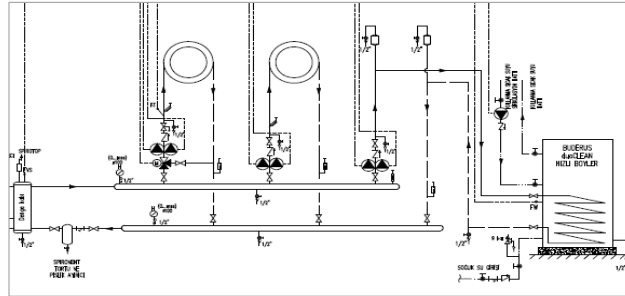

KAPASİTE (Kcal/h)	ADET	KAZANLAR	ALTERNATİF - 1 EMS Serisi Panel ve Modüller	FİYAT	ALTERNATİF - 2 4000 Serisi Panel ve Modüller	FİYAT	ALTERNATİF - 3 5000 Serisi Panel ve Modüller	FİYAT
86.000	1	GB162-100	RC310 + 2 x MM100 + FV/FZ + AS1	3.650 EUR	R4121 + FM442 + AS1	4.025 EUR	R5313 + FM-MM	4.305 EUR
172.000	2	GB162-100	RC310 + MC400 + 3 x MM100 + FV/FZ	7.235 EUR	R4121 + FM456 + AS1	7.195 EUR	R5313 + FM-CM + FM-MM	7.890 EUR
258.000	3	GB162-100	RC310 + MC400 + 3 x MM100 + FV/FZ	10.235 EUR	R4121 + FM456 + AS1	10.195 EUR	R5313 + FM-CM + FM-MM	10.890 EUR
344.000	4	GB162-100	RC310 + MC400 + 3 x MM100 + FV/FZ	13.235 EUR	R4121 + FM457 + AS1	13.315 EUR	R5313 + FM-CM + FM-MM	13.890 EUR
430.000	5	GB162-100	RC310 + 3 x MC400 + 3 x MM100 + FV/FZ	17.125 EUR	R4121 + FM457 + AS1	16.315 EUR	R5313 + FM-CM + FM-MM	16.890 EUR
516.000	6	GB162-100	RC310 + 3 x MC400 + 3 x MM100 + FV/FZ	20.125 EUR	R4323 + FM457 + FM456 + FM441	19.900 EUR	R5313 + 2 x FM-CM + FM-MM	20.475 EUR
688.000	8	GB162-100	RC310 + 3 x MC400 + 3 x MM100 + FV/FZ	26.125 EUR	R4323 + 2 x FM457 + FM441	26.020 EUR	R5313 + 2 x FM-CM + FM-MM	26.475 EUR
860.000	10	GB162-100	RC310 + 4 x MC400 + 3 x MM100 + FV/FZ	32.570 EUR	R4323 + 3 x MCM10 + FM441	32.330 EUR	R5313 + 3 x FM-CM + FM-MM	33.060 EUR
1.032.000	12	GB162-100	RC310 + 4 x MC400 + 3 x MM100 + FV/FZ	38.570 EUR	R4323 + 3 x MCM10 + FM441	38.330 EUR	R5313 + 3 x FM-CM + FM-MM	39.060 EUR
1.204.000	14	GB162-100	RC310 + 5 x MC400 + 3 x MM100 + FV/FZ	45.015 EUR	R4323 + 4 x MCM10 + FM441	44.800 EUR	R5313 + 4 x FM-CM + FM-MM	45.645 EUR
1.376.000	16	GB162-100	RC310 + 5 x MC400 + 3 x MM100 + FV/FZ	51.015 EUR	R4323 + 4 x MCM10 + FM441	50.800 EUR	R5313 + 4 x FM-CM + FM-MM	51.645 EUR

Notlar:

- 1- Sistem fiyatlarına duvar tipi yoğuşmalı kazanlar, UPM GEO Sirkülasyon Pompası, kumanda panelleri ve modülleri dahildir.
- 2- Baca sistemi, gaz vanası, kapatma vanaları, çekvalf, zon pompaları, üç yollu vana, genişleme tankı, denge kabı vb. diğer ekipmanlar ayrıca tedarik edilmektedir.
- 3- Tavsiye edilen satış fiyatlarıdır ve Bosch Termoteknik fiyat listeleri ve maddeleri konusunda her türlü değişikliği yapma hakkına sahiptir.
- 4- Fiyatlarımıza % 18 KDV ilave edilecektir.