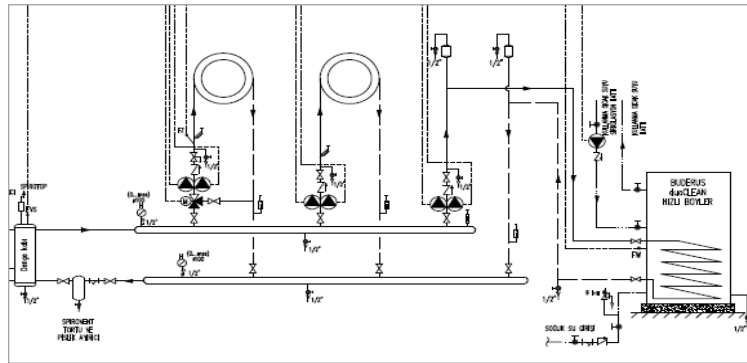

KAPASİTE (Kcal/h)	ADET	KAZANLAR	ALTERNATİF - 1 4000 Serisi Panel ve Modüller	FİYAT	ALTERNATİF - 2 5000 Serisi Panel ve Modüller	FİYAT
129.000	1	KB372 / 150	RC310 + MC110 + 2 x MM100 + FV/FZ + AS1	6.185 EUR	R5313 + FM-MM	6.430 EUR
172.000	1	KB372 / 200		7.550 EUR		7.795 EUR
215.000	1	KB372 / 250		7.890 EUR		8.135 EUR
258.000	1	KB372 / 300		8.560 EUR		8.805 EUR
258.000	2	KB372 / 150	RC310 + 2 x MC110 + 2 x BC30E + MC400 + 3 x MM100 + FV/FZ	12.535 EUR	2 x R5313 + FM-CM + FM-MM	13.140 EUR
344.000	2	KB372 / 200		15.265 EUR		15.870 EUR
430.000	2	KB372 / 250		15.945 EUR		16.550 EUR
516.000	2	KB372 / 300		17.285 EUR		17.890 EUR
387.000	3	KB372 / 150	RC310 + 3 x MC110 + 3 x BC30E + MC400 + 3 x MM100 + FV/FZ	18.185 EUR	3 x R5313 + FM-CM + FM-MM	19.265 EUR
516.000	3	KB372 / 200		22.280 EUR		23.360 EUR
645.000	3	KB372 / 250		23.300 EUR		24.380 EUR
774.000	3	KB372 / 300		25.310 EUR		26.390 EUR
516.000	4	KB372 / 150	RC310 + 4 x MC110 + 4 x BC30E + MC400 + 3 x MM100 + FV/FZ	23.835 EUR	4 x R5313 + FM-CM + FM-MM	25.390 EUR
688.000	4	KB372 / 200		29.295 EUR		30.850 EUR
860.000	4	KB372 / 250		30.655 EUR		32.210 EUR
1.032.000	4	KB372 / 300		33.335 EUR		34.890 EUR
645.000	5	KB372 / 150	RC310 + 5 x MC110 + 5 x BC30E + 3 x MC400 + 3 x MM100 + FV/FZ	30.375 EUR	5 x R5313 + FM-CM + FM-MM	31.515 EUR
860.000	5	KB372 / 200		37.200 EUR		38.340 EUR
1.075.000	5	KB372 / 250		38.900 EUR		40.040 EUR
1.290.000	5	KB372 / 300		42.250 EUR		43.390 EUR
774.000	6	KB372 / 150	RC310 + 6 x MC110 + 6 x BC30E + 3 x MC400 + 3 x MM100 + FV/FZ	36.025 EUR	6 x R5313 + FM-CM + FM-MM	37.640 EUR
1.032.000	6	KB372 / 200		44.215 EUR		45.830 EUR
1.290.000	6	KB372 / 250		46.255 EUR		47.870 EUR
1.548.000	6	KB372 / 300		50.275 EUR		51.890 EUR
1.032.000	8	KB372 / 150	RC310 + 8 x MC110 + 8 x BC30E + 3 x MC400 + 3 x MM100 + FV/FZ	47.325 EUR	8 x R5313 + FM-CM + FM-MM	49.890 EUR
1.376.000	8	KB372 / 200		58.245 EUR		60.810 EUR
1.720.000	8	KB372 / 250		60.965 EUR		63.530 EUR
2.064.000	8	KB372 / 300		66.325 EUR		68.890 EUR

Notlar:

1. Listemizdeki kaskad yapılan kazanların kapasiteleri aynıdır. Farklı kapasitelerle de kaskad yapılabilir (200kW+250kW gibi)
2. KB372 serisi kazanlarda maksimum 16 adete kadar kaskad uygulaması yapılabilmektedir. 8 adetini üzerindeki kaskad uygulamalarında lütfen firmamıza danışınız.
3. Yer tipi kazanlarda kullanılması zorunlu emniyet ekipmanları ve diğer aksesuarlar için ilgili fiyat listeleri ve kazan teknik dökümanlarına bakınız.
4. Baca sistemi, gaz vanası, kapatma vanaları, çekvalf, zon pompaları, üç yollu vana, genişleme tankı, denge kabı vb. diğer ekipmanlar ayrıca tedarik edilmelidir.
5. Tavsiye edilen satış fiyatlarıdır ve Bosch Termoteknik fiyat listeleri ve maddeleri konusunda her türlü değişikliği yapma hakkına sahiptir.
6. Fiyatlarımıza % 18 KDV ilave edilecektir.