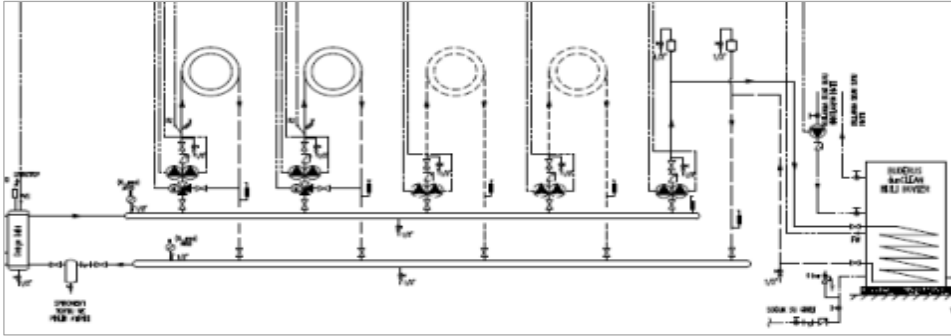

KAPASİTE (Kcal/h)	ADET	KAZANLAR	ALTERNATİF - 1 EMS Serisi Panel ve Modüller	FİYAT	ALTERNATİF - 2 4000 Serisi Panel ve Modüller	FİYAT	ALTERNATİF - 3 5000 Serisi Panel ve Modüller	FİYAT
339.700	1	GB402 / 395	RC310 + 4 x MM100 FV/FZ + AS1	13.990 EUR	R4121 + R4122 + 2 x FM442 + AS1	14.835 EUR	R5313 + 2 x FM-MM	14.610 EUR
404.200	1	GB402 / 470		14.990 EUR		15.835 EUR		15.610 EUR
468.700	1	GB402 / 545		15.490 EUR		16.335 EUR		16.110 EUR
533.200	1	GB402 / 620	16.990 EUR	17.835 EUR	17.835 EUR	17.610 EUR		
679.400	2	GB402 / 395	RC310 + MC400 + 5 x MM100 + FV/FZ	27.575 EUR	R4323 + FM458 + FM441 + FM442	27.475 EUR	R5313 + FM-CM + 2 x FM-MM	28.195 EUR
808.400	2	GB402 / 470		29.575 EUR		29.475 EUR		30.195 EUR
937.400	2	GB402 / 545		30.575 EUR		30.475 EUR		31.195 EUR
1.066.400	2	GB402 / 620		33.575 EUR		33.475 EUR		34.195 EUR
1.019.100	3	GB402 / 395	40.575 EUR	40.475 EUR	40.475 EUR	41.195 EUR		
1.212.600	3	GB402 / 470	RC310 + MC400 + 5 x MM100 + FV/FZ	43.575 EUR	R4323 + FM458 + FM441 + FM442	43.475 EUR	R5313 + FM-CM + 2 x FM-MM	44.195 EUR
1.406.100	3	GB402 / 545		45.075 EUR		44.975 EUR		45.695 EUR
1.599.600	3	GB402 / 620		49.575 EUR		49.475 EUR		50.195 EUR
1.358.800	4	GB402 / 395	RC310 + MC400 + 5 x MM100 + FV/FZ	53.575 EUR	R4323 + FM458 + FM441 + FM442	53.475 EUR	R5313 + FM-CM + 2 x FM-MM	54.195 EUR
1.616.800	4	GB402 / 470		57.575 EUR		57.475 EUR		58.195 EUR
1.874.800	4	GB402 / 545		59.575 EUR		59.475 EUR		60.195 EUR
2.132.800	4	GB402 / 620		65.575 EUR		65.475 EUR		66.195 EUR
1.698.500	5	GB402 / 395	67.465 EUR	66.770 EUR	66.770 EUR	67.195 EUR		
2.021.000	5	GB402 / 470	RC310 + 3 x MC400 + 5 x MM100 + FV/FZ	72.465 EUR	R4323 + 2 x FM458 + FM441 + FM442	71.770 EUR	R5313 + FM-CM + 2 x FM-MM	72.195 EUR
2.343.500	5	GB402 / 545		74.965 EUR		74.270 EUR		74.695 EUR
2.666.000	5	GB402 / 620		82.465 EUR		81.770 EUR		82.195 EUR
2.038.200	6	GB402 / 395	80.465 EUR	79.770 EUR	79.770 EUR	80.780 EUR		
2.425.200	6	GB402 / 470	RC310 + 3 x MC400 + 5 x MM100 + FV/FZ	86.465 EUR	R4323 + 2 x FM458 + FM441 + FM442	85.770 EUR	R5313 + 2 x FM-CM + 2 x FM-MM	86.780 EUR
2.812.200	6	GB402 / 545		89.465 EUR		88.770 EUR		89.780 EUR
3.199.200	6	GB402 / 620		98.465 EUR		97.770 EUR		98.780 EUR
2.717.600	8	GB402 / 395	106.465 EUR	105.770 EUR	105.770 EUR	106.780 EUR		
3.233.600	8	GB402 / 470	RC310 + 3 x MC400 + 5 x MM100 + FV/FZ	114.465 EUR	R4323 + 2 x FM458 + FM441 + FM442	113.770 EUR	R5313 + 2 x FM-CM + 2 x FM-MM	114.780 EUR
3.749.600	8	GB402 / 545		118.465 EUR		117.770 EUR		118.780 EUR
4.265.600	8	GB402 / 620		130.465 EUR		129.770 EUR		130.780 EUR

Notlar:

1. Listemizdeki kaskad yapılan kazanların kapasiteleri aynıdır. Farklı kapasitelerle de kaskad yapılabilir (395kW+470kW gibi)
2. GB402 serisi kazanlarda maksimum 16 adete kadar kaskad uygulaması yapılabilmektedir. 8 adetin üzerindeki kaskad uygulamalarında lütfen firmamıza danışınız.
3. Yer tipi kazanlarda kullanılması zorunlu emniyet ekipmanları ve diğer aksesuarlar için ilgili fiyat listeleri ve kazan teknik dökümanlarına bakınız.
4. Baca sistemi, gaz vanası, kapatma vanaları, çekvalf, zon pompaları, üç yollu vana, genişleme tankı, denge kabı vb. diğer ekipmanlar ayrıca tedarik edilmelidir.
5. Tavsiye edilen satış fiyatlarıdır ve Bosch Termoteknik fiyat listeleri ve maddeleri konusunda her türlü değişikliği yapma hakkına sahiptir.
6. Fiyatlarımızı % 18 KDV ilave edilecektir.