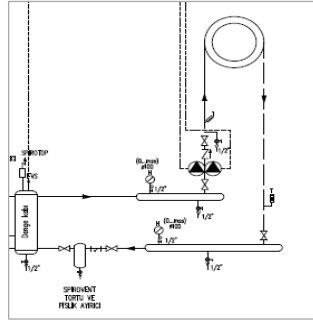

KAPASİTE (Kcal/h)	ADET	KAZANLAR	ALTERNATİF - 1 EMS Serisi Panel ve Modüller	FİYAT	ALTERNATİF - 2 4000 Serisi Panel ve Modüller	FİYAT	ALTERNATİF - 3 5000 Serisi Panel ve Modüller	FİYAT
339.700	1	GB402 / 395	RC310 + MM100 + FV/FZ	13.450 EUR	R4121	13.735 EUR	R5313	14.000 EUR
404.200	1	GB402 / 470		14.450 EUR		14.735 EUR		15.000 EUR
468.700	1	GB402 / 545		14.950 EUR		15.235 EUR		15.500 EUR
533.200	1	GB402 / 620		16.450 EUR		16.735 EUR		17.000 EUR
679.400	2	GB402 / 395	RC310 + MC400 + MM100 + FV/FZ	26.895 EUR	R4323 + FM458	26.980 EUR	R5313 + FM-CM	27.585 EUR
808.400	2	GB402 / 470		28.895 EUR		28.980 EUR		29.585 EUR
937.400	2	GB402 / 545		29.895 EUR		29.980 EUR		30.585 EUR
1.066.400	2	GB402 / 620		32.895 EUR		32.980 EUR		33.585 EUR
1.019.100	3	GB402 / 395	RC310 + MC400 + MM100 + FV/FZ	39.895 EUR	R4323 + FM458	39.980 EUR	R5313 + FM-CM	40.585 EUR
1.212.600	3	GB402 / 470		42.895 EUR		42.980 EUR		43.585 EUR
1.406.100	3	GB402 / 545		44.395 EUR		44.480 EUR		45.085 EUR
1.599.600	3	GB402 / 620		48.895 EUR		48.980 EUR		49.585 EUR
1.358.800	4	GB402 / 395	RC310 + MC400 + MM100 + FV/FZ	52.895 EUR	R4323 + FM458	52.980 EUR	R5313 + FM-CM	53.585 EUR
1.616.800	4	GB402 / 470		56.895 EUR		56.980 EUR		57.585 EUR
1.874.800	4	GB402 / 545		58.895 EUR		58.980 EUR		59.585 EUR
2.132.800	4	GB402 / 620		64.895 EUR		64.980 EUR		65.585 EUR
1.698.500	5	GB402 / 395	RC310 + 3 x MC400 + MM100 + FV/FZ	66.785 EUR	R4323 + 2 x FM458	66.275 EUR	R5313 + FM-CM	66.585 EUR
2.021.000	5	GB402 / 470		71.785 EUR		71.275 EUR		71.585 EUR
2.343.500	5	GB402 / 545		74.285 EUR		73.775 EUR		74.085 EUR
2.666.000	5	GB402 / 620		81.785 EUR		81.275 EUR		81.585 EUR
2.038.200	6	GB402 / 395	RC310 + 3 x MC400 + MM100 + FV/FZ	79.785 EUR	R4323 + 2 x FM458	79.275 EUR	R5313 + 2 x FM-CM	80.170 EUR
2.425.200	6	GB402 / 470		85.785 EUR		85.275 EUR		86.170 EUR
2.812.200	6	GB402 / 545		88.785 EUR		88.275 EUR		89.170 EUR
3.199.200	6	GB402 / 620		97.785 EUR		97.275 EUR		98.170 EUR
2.717.600	8	GB402 / 395	RC310 + 3 x MC400 + MM100 + FV/FZ	105.785 EUR	R4323 + 2 x FM458	105.275 EUR	R5313 + 2 x FM-CM	106.170 EUR
3.233.600	8	GB402 / 470		113.785 EUR		113.275 EUR		114.170 EUR
3.749.600	8	GB402 / 545		117.785 EUR		117.275 EUR		118.170 EUR
4.265.600	8	GB402 / 620		129.785 EUR		129.275 EUR		130.170 EUR

Notlar:

1. Listemizdeki kaskad yapılan kazanların kapasiteleri ayrıdır. Farklı kapasitelerle de kaskad yapılabilir (395kW+470kW gibi)
2. GB402 serisi kazanlarda maksimum 16 adete kadar kaskad uygulaması yapılabilmektedir. 8 adet in üzerindeki kaskad uygulamalarında lütfen firmamıza danışınız.
3. Yer tipi kazanlarda kullanılması zorunlu emniyet ekipmanları ve diğer aksesuarlar için ilgili fiyat listeleri ve kazan teknik dökümanlarına bakınız.
4. Baca sistemi, gaz vanası, kapatma vanaları, çekvalf, zon pompaları, üç yollu vana, genişleme tankı, denge kabı vb. diğer ekipmanlar ayrıca tedarik edilmelidir.
5. Tavsiye edilen satış fiyatlarıdır ve Bosch Termoteknik fiyat listeleri ve maddeleri konusunda her türlü değişikliği yapma hakkına sahiptir.
6. Fiyatlarımızı % 18 KDV ilave edilecektir.