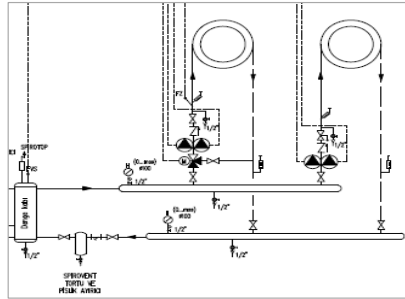

KAPASİTE (Kcal/h)	ADET	KAZANLAR	ALTERNATİF - 1 EMS Serisi Panel ve Modüller	FİYAT	ALTERNATİF - 2 4000 Serisi Panel ve Modüller	FİYAT	ALTERNATİF - 3 5000 Serisi Panel ve Modüller	FİYAT
86.000	1	GB162-100	RC310 + 2 x MM100 + FV/FZ	3.620 EUR	R4121 + FM442	3.995 EUR	R5313 + FM-MM	4.305 EUR
172.000	2	GB162-100	RC310 + MC400 + 2 x MM100 + FV/FZ	7.065 EUR	R4121 + FM456	7.165 EUR	R5313 + FM-CM + FM-MM	7.890 EUR
258.000	3	GB162-100	RC310 + MC400 + 2 x MM100 + FV/FZ	10.065 EUR	R4121 + FM456	10.165 EUR	R5313 + FM-CM + FM-MM	10.890 EUR
344.000	4	GB162-100	RC310 + MC400 + 2 x MM100 + FV/FZ	13.065 EUR	R4121 + FM457	13.285 EUR	R5313 + FM-CM + FM-MM	13.890 EUR
430.000	5	GB162-100	RC310 + 3 x MC400 + 2 x MM100 + FV/FZ	16.955 EUR	R4121 + FM457	16.285 EUR	R5313 + FM-CM + FM-MM	16.890 EUR
516.000	6	GB162-100	RC310 + 3 x MC400 + 2 x MM100 + FV/FZ	19.955 EUR	R4323 + FM457 + FM456	19.665 EUR	R5313 + 2 x FM-CM + FM-MM	20.475 EUR
688.000	8	GB162-100	RC310 + 3 x MC400 + 2 x MM100 + FV/FZ	25.955 EUR	R4323 + 2 x FM457	25.785 EUR	R5313 + 2 x FM-CM + FM-MM	26.475 EUR
860.000	10	GB162-100	RC310 + 4 x MC400 + 2 x MM100 + FV/FZ	32.400 EUR	R4323 + 3 x MCM10 + FM442	32.355 EUR	R5313 + 3 x FM-CM + FM-MM	33.060 EUR
1.032.000	12	GB162-100	RC310 + 4 x MC400 + 2 x MM100 + FV/FZ	38.400 EUR	R4323 + 3 x MCM10 + FM442	38.355 EUR	R5313 + 3 x FM-CM + FM-MM	39.060 EUR
1.204.000	14	GB162-100	RC310 + 5 x MC400 + 2 x MM100 + FV/FZ	44.845 EUR	R4323 + 4 x MCM10 + FM442	44.825 EUR	R5313 + 4 x FM-CM + FM-MM	45.645 EUR
1.376.000	16	GB162-100	RC310 + 5 x MC400 + 2 x MM100 + FV/FZ	50.845 EUR	R4323 + 4 x MCM10 + FM442	50.825 EUR	R5313 + 4 x FM-CM + FM-MM	51.645 EUR

Notlar:

- 1- Sistem fiyatlarına duvar tipi yoğuşmalı kazanlar, UPM GEO Sirkülasyon Pompası, kumanda panelleri ve modülleri dahildir.
- 2- Baca sistemi, gaz vanası, kapatma vanaları, çekvalf, zon pompaları, üç yollu vana, genişleme tankı, denge kabı vb. diğer ekipmanlar ayrıca tedarik edilmelidir.
- 3- Tavsiye edilen satış fiyatlarıdır ve Bosch Termodinamik fiyat listeleri ve maddeleri konusunda her türlü değişikliği yapma hakkına sahiptir.
- 4- Fiyatlarımıza % 18 KDV ilave edilecektir.