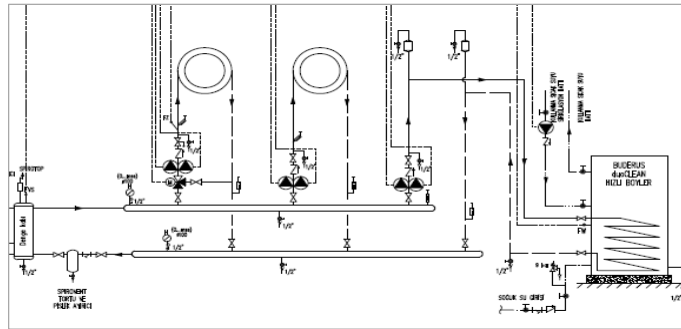

KAPASİTE (Kcal/h)	ADET	KAZANLAR	ALTERNATİF - 1 EMS Serisi Panel ve Modüller	FİYAT	ALTERNATİF - 2 4000 Serisi Panel ve Modüller	FİYAT	ALTERNATİF - 3 5000 Serisi Panel ve Modüller	FİYAT
339.700	1	GB402 / 395	RC310 + 2 x MM100 FV/FZ + AS1	13.650 EUR	R4121 + FM442 + AS1	14.025 EUR	R5313 + FM-MM	14.305 EUR
404.200	1	GB402 / 470		14.650 EUR		15.025 EUR		15.305 EUR
468.700	1	GB402 / 545		15.150 EUR		15.525 EUR		15.805 EUR
533.200	1	GB402 / 620		16.650 EUR		17.025 EUR		17.305 EUR
679.400	2	GB402 / 395	RC310 + MC400 + 3 x MM100 + FV/FZ	27.235 EUR	R4323 + FM458 + FM441	27.215 EUR	R5313 + FM-CM + FM-MM	27.890 EUR
808.400	2	GB402 / 470		29.235 EUR		29.215 EUR		29.890 EUR
937.400	2	GB402 / 545		30.235 EUR		30.215 EUR		30.890 EUR
1.066.400	2	GB402 / 620		33.235 EUR		33.215 EUR		33.890 EUR
1.019.100	3	GB402 / 395	RC310 + MC400 + 3 x MM100 + FV/FZ	40.235 EUR	R4323 + FM458 + FM441	40.215 EUR	R5313 + FM-CM + FM-MM	40.890 EUR
1.212.600	3	GB402 / 470		43.235 EUR		43.215 EUR		43.890 EUR
1.406.100	3	GB402 / 545		44.735 EUR		44.715 EUR		45.390 EUR
1.599.600	3	GB402 / 620		49.235 EUR		49.215 EUR		49.890 EUR
1.358.800	4	GB402 / 395	RC310 + MC400 + 3 x MM100 + FV/FZ	53.235 EUR	R4323 + FM458 + FM441	53.215 EUR	R5313 + FM-CM + FM-MM	53.890 EUR
1.616.800	4	GB402 / 470		57.235 EUR		57.215 EUR		57.890 EUR
1.874.800	4	GB402 / 545		59.235 EUR		59.215 EUR		59.890 EUR
2.132.800	4	GB402 / 620		65.235 EUR		65.215 EUR		65.890 EUR
1.698.500	5	GB402 / 395	RC310 + 3 x MC400 + 3 x MM100 + FV/FZ	67.125 EUR	R4323 + 2 x FM458 + FM441	66.510 EUR	R5313 + FM-CM + FM-MM	66.890 EUR
2.021.000	5	GB402 / 470		72.125 EUR		71.510 EUR		71.890 EUR
2.343.500	5	GB402 / 545		74.625 EUR		74.010 EUR		74.390 EUR
2.666.000	5	GB402 / 620		82.125 EUR		81.510 EUR		81.890 EUR
2.038.200	6	GB402 / 395	RC310 + 3 x MC400 + 3 x MM100 + FV/FZ	80.125 EUR	R4323 + 2 x FM458 + FM441	79.510 EUR	R5313 + 2 x FM-CM + FM-MM	80.475 EUR
2.425.200	6	GB402 / 470		86.125 EUR		85.510 EUR		86.475 EUR
2.812.200	6	GB402 / 545		89.125 EUR		88.510 EUR		89.475 EUR
3.199.200	6	GB402 / 620		98.125 EUR		97.510 EUR		98.475 EUR
2.717.600	8	GB402 / 395	RC310 + 3 x MC400 + 3 x MM100 + FV/FZ	106.125 EUR	R4323 + 2 x FM458 + FM441	105.510 EUR	R5313 + 2 x FM-CM + FM-MM	106.475 EUR
3.233.600	8	GB402 / 470		114.125 EUR		113.510 EUR		114.475 EUR
3.749.600	8	GB402 / 545		118.125 EUR		117.510 EUR		118.475 EUR
4.265.600	8	GB402 / 620		130.125 EUR		129.510 EUR		130.475 EUR

Notlar:

1. Listemizdeki kaskad yapılan kazanların kapasiteleri aynıdır. Farklı kapasitelerle de kaskad yapılabilir (395kW+470kW gibi)
2. GB402 serisi kazanlarda maksimum 16 adete kadar kaskad uygulaması yapılabilir. 8 adet üzerinde kaskad uygulamalarında lütfen firmamıza danışınız.
3. Yer tipi kazanlarda kullanılması zorunlu emniyet ekipmanları ve diğer aksesuarlar için ilgili fiyat listeleri ve kazan teknik dökümanlarına bakınız.
4. Baca sistemi, gaz vanası, kapatma vanaları, çekvalf, zon pompaları, üç yollu vana, genişleme tankı, denge kabı vb. diğer ekipmanlar ayrıca tedarik edilmelidir.
5. Tavsiye edilen satış fiyatlarıdır ve Bosch Termoteknik fiyat listeleri ve maddeleri konusunda her türlü değişikliği yapma hakkına sahiptir.
6. Fiyatlarımıza % 18 KDV ilave edilecektir.