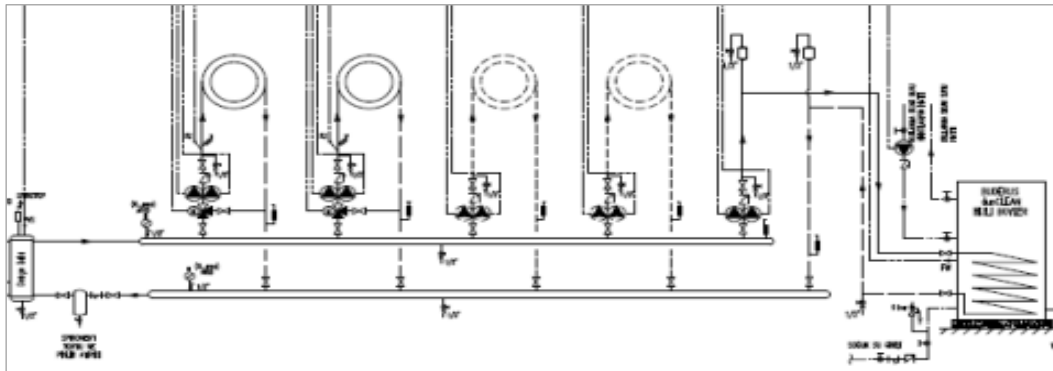

KAPASİTE (Kcal/h)	ADET	KAZANLAR	ALTERNATİF - 1 4000 Serisi Panel ve Modüller	FİYAT	ALTERNATİF - 2 5000 Serisi Panel ve Modüller	FİYAT
129.000	1	KB372 / 150	RC310 + MC110 + 4 x MM100 + FV/FZ + AS1	6.525 EUR	R5313 + 2 x FM-MM	6.735 EUR
172.000	1	KB372 / 200		7.890 EUR		8.100 EUR
215.000	1	KB372 / 250		8.230 EUR		8.440 EUR
258.000	1	KB372 / 300		8.900 EUR		9.110 EUR
258.000	2	KB372 / 150	RC310 + 2 x MC110 + 2 x BC30E + MC400 + 5 x MM100 + FV/FZ	12.875 EUR	2 x R5313 + FM-CM + 2 x FM-MM	13.445 EUR
344.000	2	KB372 / 200		15.605 EUR		16.175 EUR
430.000	2	KB372 / 250		16.285 EUR		16.855 EUR
516.000	2	KB372 / 300		17.625 EUR		18.195 EUR
387.000	3	KB372 / 150	RC310 + 3 x MC110 + 3 x BC30E + MC400 + 5 x MM100 + FV/FZ	18.525 EUR	3 x R5313 + FM-CM + 2 x FM-MM	19.570 EUR
516.000	3	KB372 / 200		22.620 EUR		23.665 EUR
645.000	3	KB372 / 250		23.640 EUR		24.685 EUR
774.000	3	KB372 / 300		25.650 EUR		26.695 EUR
516.000	4	KB372 / 150	RC310 + 4 x MC110 + 4 x BC30E + MC400 + 5 x MM100 + FV/FZ	24.175 EUR	4 x R5313 + FM-CM + 2 x FM-MM	25.695 EUR
688.000	4	KB372 / 200		29.635 EUR		31.155 EUR
860.000	4	KB372 / 250		30.995 EUR		32.515 EUR
1.032.000	4	KB372 / 300		33.675 EUR		35.195 EUR
645.000	5	KB372 / 150	RC310 + 5 x MC110 + 5 x BC30E + 3 x MC400 + 5 x MM100 + FV/FZ	30.715 EUR	5 x R5313 + FM-CM + 2 x FM-MM	31.820 EUR
860.000	5	KB372 / 200		37.540 EUR		38.645 EUR
1.075.000	5	KB372 / 250		39.240 EUR		40.345 EUR
1.290.000	5	KB372 / 300		42.590 EUR		43.695 EUR
774.000	6	KB372 / 150	RC310 + 6 x MC110 + 6 x BC30E + 3 x MC400 + 5 x MM100 + FV/FZ	36.365 EUR	6 x R5313 + FM-CM + 2 x FM-MM	37.945 EUR
1.032.000	6	KB372 / 200		44.555 EUR		46.135 EUR
1.290.000	6	KB372 / 250		46.595 EUR		48.175 EUR
1.548.000	6	KB372 / 300		50.615 EUR		52.195 EUR
1.032.000	8	KB372 / 150	RC310 + 8 x MC110 + 8 x BC30E + 3 x MC400 + 5 x MM100 + FV/FZ	47.665 EUR	8 x R5313 + FM-CM + 2 x FM-MM	50.195 EUR
1.376.000	8	KB372 / 200		58.585 EUR		61.115 EUR
1.720.000	8	KB372 / 250		61.305 EUR		63.835 EUR
2.064.000	8	KB372 / 300		66.665 EUR		69.195 EUR

Notlar:

1. Listemizdeki kaskad yapılan kazanların kapasiteleri aynıdır. Farklı kapasitelerle de kaskad yapılabilir (200kW+250kW gibi)
2. KB372 serisi kazanlarda maksimum 16 adete kadar kaskad uygulaması yapılabilmektedir. 8 adetin üzerindeki kaskad uygulamalarında lütfen firmamıza danışınız.
3. Yer tipi kazanlarda kullanılması zorunlu emniyet ekipmanları ve diğer aksesuarlar için ilgili fiyat listeleri ve kazan teknik dökümanlarına bakınız.
4. Baca sistemi, gaz vanası, kapatma vanaları, çekvalf, zon pompaları, üç yollu vana, genişleme tankı, denge kabı vb. diğer ekipmanlar ayrıca tedarik edilmelidir.
5. Tavsiye edilen satış fiyatlarıdır ve Bosch Termoteknik fiyat listeleri ve maddeleri konusunda her türlü değişikliği yapma hakkına sahiptir.
6. Fiyatlarımıza % 18 KDV ilave edilecektir.