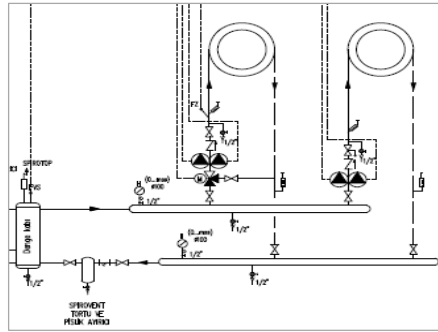

KAPASİTE (Kcal/h)	ADET	KAZANLAR	ALTERNATİF - 1 EMS Serisi Panel ve Modüller	FİYAT	ALTERNATİF - 2 4000 Serisi Panel ve Modüller	FİYAT	ALTERNATİF - 3 5000 Serisi Panel ve Modüller	FİYAT
339.700	1	GB402 / 395	RC310 + 2 x MM100 + FV/FZ	13.620 EUR	R4121 + FM442	13.995 EUR	R5313 + FM-MM	14.305 EUR
404.200	1	GB402 / 470		14.620 EUR		14.995 EUR		15.305 EUR
468.700	1	GB402 / 545		15.120 EUR		15.495 EUR		15.805 EUR
533.200	1	GB402 / 620		16.620 EUR		16.995 EUR		17.305 EUR
679.400	2	GB402 / 395	RC310 + MC400 + 2 x MM100 + FV/FZ	27.065 EUR	R4323 + FM458 + FM442	27.240 EUR	R5313 + FM-CM + FM-MM	27.890 EUR
808.400	2	GB402 / 470		29.065 EUR		29.240 EUR		29.890 EUR
937.400	2	GB402 / 545		30.065 EUR		30.240 EUR		30.890 EUR
1.066.400	2	GB402 / 620		33.065 EUR		33.240 EUR		33.890 EUR
1.019.100	3	GB402 / 395	RC310 + MC400 + 2 x MM100 + FV/FZ	40.065 EUR	R4323 + FM458 + FM442	40.240 EUR	R5313 + FM-CM + FM-MM	40.890 EUR
1.212.600	3	GB402 / 470		43.065 EUR		43.240 EUR		43.890 EUR
1.406.100	3	GB402 / 545		44.565 EUR		44.740 EUR		45.390 EUR
1.599.600	3	GB402 / 620		49.065 EUR		49.240 EUR		49.890 EUR
1.358.800	4	GB402 / 395	RC310 + MC400 + 2 x MM100 + FV/FZ	53.065 EUR	R4323 + FM458 + FM442	53.240 EUR	R5313 + FM-CM + FM-MM	53.890 EUR
1.616.800	4	GB402 / 470		57.065 EUR		57.240 EUR		57.890 EUR
1.874.800	4	GB402 / 545		59.065 EUR		59.240 EUR		59.890 EUR
2.132.800	4	GB402 / 620		65.065 EUR		65.240 EUR		65.890 EUR
1.698.500	5	GB402 / 395	RC310 + 3 x MC400 + 2 x MM100 + FV/FZ	66.955 EUR	R4323 + 2 x FM458 + FM442	66.535 EUR	R5313 + FM-CM + FM-MM	66.890 EUR
2.021.000	5	GB402 / 470		71.955 EUR		71.535 EUR		71.890 EUR
2.343.500	5	GB402 / 545		74.455 EUR		74.035 EUR		74.390 EUR
2.666.000	5	GB402 / 620		81.955 EUR		81.535 EUR		81.890 EUR
2.038.200	6	GB402 / 395	RC310 + 3 x MC400 + 2 x MM100 + FV/FZ	79.955 EUR	R4323 + 2 x FM458 + FM442	79.535 EUR	R5313 + 2 x FM-CM + FM-MM	80.475 EUR
2.425.200	6	GB402 / 470		85.955 EUR		85.535 EUR		86.475 EUR
2.812.200	6	GB402 / 545		88.955 EUR		88.535 EUR		89.475 EUR
3.199.200	6	GB402 / 620		97.955 EUR		97.535 EUR		98.475 EUR
2.717.600	8	GB402 / 395	RC310 + 3 x MC400 + 2 x MM100 + FV/FZ	105.955 EUR	R4323 + 2 x FM458 + FM442	105.535 EUR	R5313 + 2 x FM-CM + FM-MM	106.475 EUR
3.233.600	8	GB402 / 470		113.955 EUR		113.535 EUR		114.475 EUR
3.749.600	8	GB402 / 545		117.955 EUR		117.535 EUR		118.475 EUR
4.265.600	8	GB402 / 620		129.955 EUR		129.535 EUR		130.475 EUR

Notlar:

1. Listemizdeki kaskad yapılan kazanların kapasiteleri aynıdır. Farklı kapasitelerle de kaskad yapılabilir (395kW+470kW gibi)
2. GB402 serisi kazanlarda maksimum 16 adete kadar kaskad uygulaması yapılabilir. 8 adet üzerinde kaskad uygulamalarında lütfen firmamıza danışınız.
3. Yer tipi kazanlarda kullanılması zorunlu emniyet ekipmanları ve diğer aksesuarlar için ilgili fiyat listeleri ve kazan teknik dökümanlarına bakınız.
4. Baca sistemi, gaz vanası, kapatma vanaları, çekvalf, zon pompaları, üç yollu vana, genişleme tankı, denge kabı vb. diğer ekipmanlar ayrıca tedarik edilmelidir.
5. Tavsiye edilen satış fiyatlarıdır ve Bosch Termoteknik fiyat listeleri ve maddeleri konusunda her türlü değişikliği yapma hakkına sahiptir.
6. Fiyatlarımıza % 18 KDV ilave edilecektir.