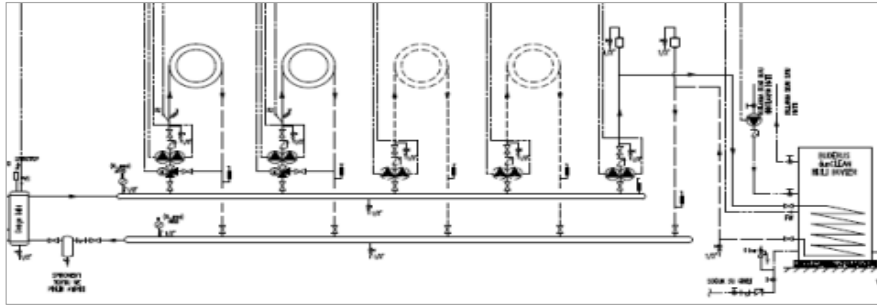

KAPASİTE (Kcal/h)	ADET	KAZANLAR	ALTERNATİF - 1 EMS Serisi Panel ve Modüller	FİYAT	ALTERNATİF - 2 4000 Serisi Panel ve Modüller	FİYAT	ALTERNATİF - 3 5000 Serisi Panel ve Modüller	FİYAT
86.000	1	GB162-100	RC310 + 4 x MM100 + FV/FZ + AS1	3.990 EUR	R4121 + R4122 + 2 x FM442 + AS1	4.835 EUR	R5313 + 2 x FM-MM	4.610 EUR
172.000	2	GB162-100	RC310 + MC400 + 5 x MM100 + FV/FZ	7.575 EUR	R4323 + FM456 + FM441 + FM442	7.610 EUR	R5313 + FM-CM + 2 x FM-MM	8.195 EUR
258.000	3	GB162-100	RC310 + MC400 + 5 x MM100 + FV/FZ	10.575 EUR	R4323 + FM457 + FM441 + FM442	10.730 EUR	R5313 + FM-CM + 2 x FM-MM	11.195 EUR
344.000	4	GB162-100	RC310 + MC400 + 5 x MM100 + FV/FZ	13.575 EUR	R4323 + FM457 + FM441 + FM442	13.730 EUR	R5313 + FM-CM + 2 x FM-MM	14.195 EUR
430.000	5	GB162-100	RC310 + 3 x MC400 + 5 x MM100 + FV/FZ	17.465 EUR	R4323 + FM456 + FM457 + FM441 + FV/FZ	16.930 EUR	R5313 + FM-CM + 2 x FM-MM	17.195 EUR
516.000	6	GB162-100	RC310 + 3 x MC400 + 5 x MM100 + FV/FZ	20.465 EUR	R4323 + FM456 + FM457 + FM441 + FV/FZ	19.930 EUR	R5313 + 2 x FM-CM + 2 x FM-MM	20.780 EUR
688.000	8	GB162-100	RC310 + 3 x MC400 + 5 x MM100 + FV/FZ	26.465 EUR	R4323 + 2 x FM457 + FM441 + FV/FZ	26.050 EUR	R5313 + 2 x FM-CM + 2 x FM-MM	26.780 EUR
860.000	10	GB162-100	RC310 + 4 x MC400 + 5 x MM100 + FV/FZ	32.910 EUR	R4323 + 3 x MCM10 + FM441 + FM442	32.590 EUR	R5313 + 3 x FM-CM + 2 x FM-MM	33.365 EUR
1.032.000	12	GB162-100	RC310 + 4 x MC400 + 5 x MM100 + FV/FZ	38.910 EUR	R4323 + 3 x MCM10 + FM441 + FM442	38.590 EUR	R5313 + 3 x FM-CM + 2 x FM-MM	39.365 EUR
1.204.000	14	GB162-100	RC310 + 5 x MC400 + 5 x MM100 + FV/FZ	45.355 EUR	R4323 + 4 x MCM10 + FM441 + FM442	45.060 EUR	R5313 + 4 x FM-CM + 2 x FM-MM	45.950 EUR
1.376.000	16	GB162-100	RC310 + 5 x MC400 + 5 x MM100 + FV/FZ	51.355 EUR	R4323 + 4 x MCM10 + FM441 + FM442	51.060 EUR	R5313 + 4 x FM-CM + 2 x FM-MM	51.950 EUR

Notlar:

- 1- Sistem fiyatlarına duvar tipi yoğuşmalı kazanlar, UPM GEO Sirkülasyon Pompası, kumanda panelleri ve modülleri dahildir.
- 2- Baca sistemi, gaz vanası, kapatma vanaları, çekvalf, zon pompaları, üç yollu vana, genişleme tankı, denge kabı vb. diğer ekipmanlar ayrıca tedarik edilmektedir.
- 3- Tavsiye edilen satış fiyatlarıdır ve Bosch Termodinamik fiyat listeleri ve maddeleri konusunda her türlü değişikliği yapma hakkına sahiptir.
- 4- Fiyatlarımıza % 18 KDV ilave edilecektir.