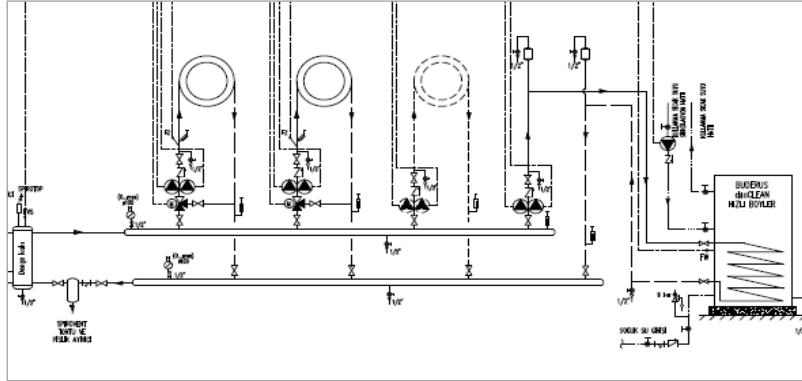

KAPASİTE (Kcal/h)	ADET	KAZANLAR	ALTERNATİF - 1 4000 Serisi Panel ve Modüller	FİYAT	ALTERNATİF - 2 5000 Serisi Panel ve Modüller	FİYAT
129.000	1	KB372 / 150	RC310 + MC110 + 3 x MM100 + FV/FZ + AS1	6.355 EUR	R5313 + 2 x FM-MM	6.735 EUR
172.000	1	KB372 / 200		7.720 EUR		8.100 EUR
215.000	1	KB372 / 250		8.060 EUR		8.440 EUR
258.000	1	KB372 / 300		8.730 EUR		9.110 EUR
258.000	2	KB372 / 150	RC310 + 2 x MC110 + 2 x BC30E + MC400 + 4 x MM100 + FV/FZ	12.705 EUR	2 x R5313 + FM-CM + 2 x FM-MM	13.445 EUR
344.000	2	KB372 / 200		15.435 EUR		16.175 EUR
430.000	2	KB372 / 250		16.115 EUR		16.855 EUR
516.000	2	KB372 / 300		17.455 EUR		18.195 EUR
387.000	3	KB372 / 150	RC310 + 3 x MC110 + 3 x BC30E + MC400 + 4 x MM100 + FV/FZ	18.355 EUR	3 x R5313 + FM-CM + 2 x FM-MM	19.570 EUR
516.000	3	KB372 / 200		22.450 EUR		23.665 EUR
645.000	3	KB372 / 250		23.470 EUR		24.685 EUR
774.000	3	KB372 / 300		25.480 EUR		26.695 EUR
516.000	4	KB372 / 150	RC310 + 4 x MC110 + 4 x BC30E + MC400 + 4 x MM100 + FV/FZ	24.005 EUR	4 x R5313 + FM-CM + 2 x FM-MM	25.695 EUR
688.000	4	KB372 / 200		29.465 EUR		31.155 EUR
860.000	4	KB372 / 250		30.825 EUR		32.515 EUR
1.032.000	4	KB372 / 300		33.505 EUR		35.195 EUR
645.000	5	KB372 / 150	RC310 + 5 x MC110 + 5 x BC30E + 3 x MC400 + 4 x MM100 + FV/FZ	30.545 EUR	5 x R5313 + FM-CM + 2 x FM-MM	31.820 EUR
860.000	5	KB372 / 200		37.370 EUR		38.645 EUR
1.075.000	5	KB372 / 250		39.070 EUR		40.345 EUR
1.290.000	5	KB372 / 300		42.420 EUR		43.695 EUR
774.000	6	KB372 / 150	RC310 + 6 x MC110 + 6 x BC30E + 3 x MC400 + 4 x MM100 + FV/FZ	36.195 EUR	6 x R5313 + FM-CM + 2 x FM-MM	37.945 EUR
1.032.000	6	KB372 / 200		44.385 EUR		46.135 EUR
1.290.000	6	KB372 / 250		46.425 EUR		48.175 EUR
1.548.000	6	KB372 / 300		50.445 EUR		52.195 EUR
1.032.000	8	KB372 / 150	RC310 + 8 x MC110 + 8 x BC30E + 3 x MC400 + 4 x MM100 + FV/FZ	47.495 EUR	8 x R5313 + FM-CM + 2 x FM-MM	50.195 EUR
1.376.000	8	KB372 / 200		58.415 EUR		61.115 EUR
1.720.000	8	KB372 / 250		61.135 EUR		63.835 EUR
2.064.000	8	KB372 / 300		66.495 EUR		69.195 EUR

Notlar:

- 1- Listemizdeki kaskad yapılan kazanların kapasiteleri aynıdır. Farklı kapasitelerle de kaskad yapılabilir (200kW+250kW gibi)
- 2- KB372 serisi kazanlarda maksimum 16 adete kadar kaskad uygulaması yapılabilmektedir. 8 adetin üzerindeki kaskad uygulamalarında lütfen firmamıza danışınız.
- 3- Yer tipi kazanlarda kullanılması zorunlu emniyet ekipmanları ve diğer aksesuarlar için ilgili fiyat listeleri ve kazan teknik dökümanlarına bakınız.
- 4- Baca sistemi, gaz vanası, kapatma vanaları, çekvalf, zon pompaları, üç yollu vana, genişleme tankı, denge kabı vb. diğer ekipmanlar ayrıca tedarik edilmelidir.
- 5- Tavsiye edilen satış fiyatlarıdır ve Bosch Termoteknik fiyat listeleri ve maddeleri konusunda her türlü değişikliği yapma hakkına sahiptir.
- 6- Fiyatlarımıza % 18 KDV ilave edilecektir.