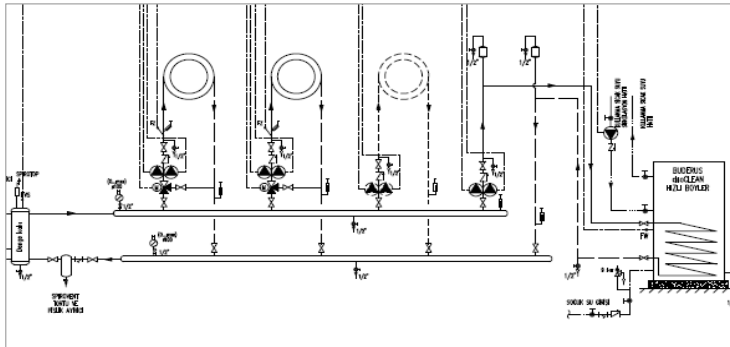

KAPASİTE (Kcal/h)	ADET	KAZANLAR	ALTERNATİF - 1 EMS Serisi Panel ve Modüller	FİYAT	ALTERNATİF - 2 4000 Serisi Panel ve Modüller	FİYAT	ALTERNATİF - 3 5000 Serisi Panel ve Modüller	FİYAT
339.700	1	GB402 / 395	RC310 + 3 x MM100 FV/FZ + AS1	13.820 EUR	R4121 + FM442 + AS1	14.025 EUR	R5313 + FM-MM	14.305 EUR
404.200	1	GB402 / 470		15.195 EUR		15.025 EUR		15.305 EUR
468.700	1	GB402 / 545		15.695 EUR		15.525 EUR		15.805 EUR
533.200	1	GB402 / 620		17.195 EUR		17.025 EUR	17.305 EUR	
679.400	2	GB402 / 395	RC310 + MC400 + 4 x MM100 + FV/FZ	27.905 EUR	R4323 + FM458 + FM441 + FM442	27.475 EUR	R5313 + FM-CM + FM-MM	27.890 EUR
808.400	2	GB402 / 470		29.905 EUR		29.475 EUR		29.890 EUR
937.400	2	GB402 / 545		30.905 EUR		30.475 EUR		30.890 EUR
1.066.400	2	GB402 / 620		33.905 EUR		33.475 EUR		33.890 EUR
1.019.100	3	GB402 / 395	RC310 + MC400 + 4 x MM100 + FV/FZ	40.905 EUR	R4323 + FM458 + FM441 + FM442	40.475 EUR	R5313 + FM-CM + FM-MM	40.890 EUR
1.212.600	3	GB402 / 470		43.905 EUR		43.475 EUR		43.890 EUR
1.406.100	3	GB402 / 545		45.405 EUR		44.975 EUR		45.390 EUR
1.599.600	3	GB402 / 620		49.905 EUR		49.475 EUR		49.890 EUR
1.358.800	4	GB402 / 395	RC310 + MC400 + 4 x MM100 + FV/FZ	53.905 EUR	R4323 + FM458 + FM441 + FM442	53.475 EUR	R5313 + FM-CM + FM-MM	53.890 EUR
1.616.800	4	GB402 / 470		57.905 EUR		57.475 EUR		57.890 EUR
1.874.800	4	GB402 / 545		59.905 EUR		59.475 EUR		59.890 EUR
2.132.800	4	GB402 / 620		65.905 EUR		65.475 EUR		65.890 EUR
1.698.500	5	GB402 / 395	RC310 + 3 x MC400 + 4 x MM100 + FV/FZ	67.795 EUR	R4323 + 2 x FM458 + FM441 + FM442	66.770 EUR	R5313 + FM-CM + FM-MM	66.890 EUR
2.021.000	5	GB402 / 470		72.795 EUR		71.770 EUR		71.890 EUR
2.343.500	5	GB402 / 545		75.295 EUR		74.270 EUR		74.390 EUR
2.666.000	5	GB402 / 620		82.795 EUR		81.770 EUR		81.890 EUR
2.038.200	6	GB402 / 395	RC310 + 3 x MC400 + 4 x MM100 + FV/FZ	80.795 EUR	R4323 + 2 x FM458 + FM441 + FM442	79.770 EUR	R5313 + 2 x FM-CM + FM-MM	80.475 EUR
2.425.200	6	GB402 / 470		86.795 EUR		85.770 EUR		86.475 EUR
2.812.200	6	GB402 / 545		89.795 EUR		88.770 EUR		89.475 EUR
3.199.200	6	GB402 / 620		98.795 EUR		97.770 EUR		98.475 EUR
2.717.600	8	GB402 / 395	RC310 + 3 x MC400 + 4 x MM100 + FV/FZ	106.795 EUR	R4323 + 2 x FM458 + FM441 + FM442	105.770 EUR	R5313 + 2 x FM-CM + FM-MM	106.475 EUR
3.233.600	8	GB402 / 470		114.795 EUR		113.770 EUR		114.475 EUR
3.749.600	8	GB402 / 545		118.795 EUR		117.770 EUR		118.475 EUR
4.265.600	8	GB402 / 620		130.795 EUR		129.770 EUR		130.475 EUR

Notlar:

1. Listemizdeki kaskad yapılan kazanların kapasiteleri aynıdır. Farklı kapasitelerle de kaskad yapılabilir (395kW+470kW gibi)
2. GB402 serisi kazanlarda maksimum 16 adete kadar kaskad uygulaması yapılabilmektedir. 8 adet in üzerindeki kaskad uygulamalarında lütfen firmamıza danışınız.
3. Yer tipi kazanlarda kullanılması zorunlu emniyet ekipmanları ve diğer aksesuarlar için ilgili fiyat listeleri ve kazan teknik dökümanlarına bakınız.
4. Baca sistemi, gaz vanası, kapatma vanaları, çekvalf, zon pompaları, üç yollu vana, genişleme tankı, denge kabı vb. diğer ekipmanlar ayrıca tedarik edilmelidir.
5. Tavsiye edilen satış fiyatlarıdır ve Bosch Termoteknik fiyat listeleri ve maddeleri konusunda her türlü değişikliği yapma hakkına sahiptir.
6. Fiyatlarımıza % 18 KDV ilave edilecektir.